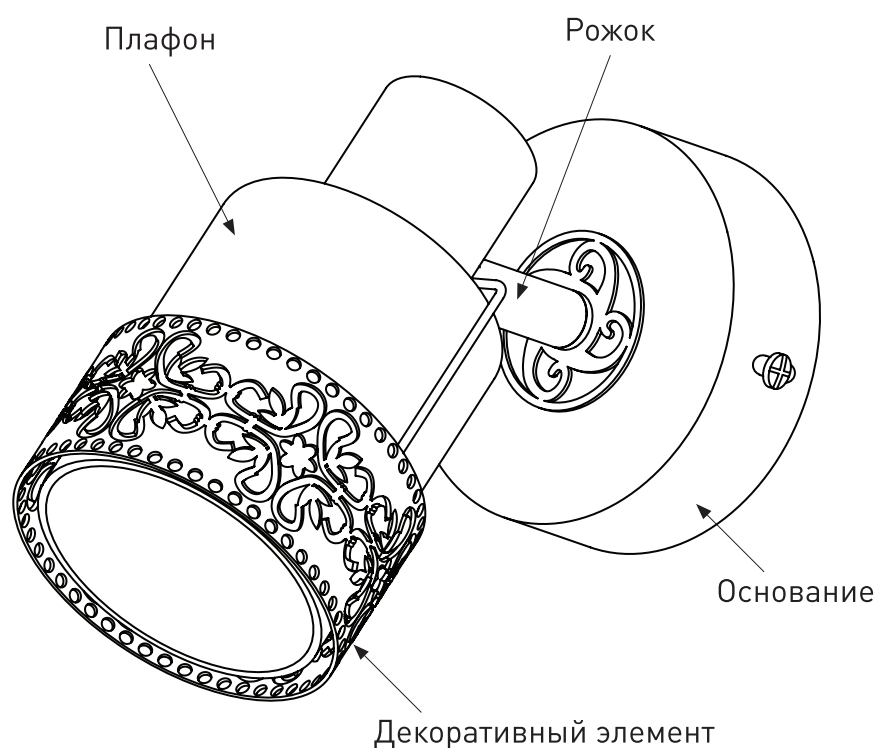

Модель 20025/1

СВЕТИЛЬНИК ОБЩЕГО НАЗНАЧЕНИЯ
НАСТЕННЫЙ СВЕТИЛЬНИК

EUROSVET®

ИНСТРУКЦИЯ ПО СБОРКЕ

Комплекующая часть	Кол-во, шт.
Крепёжная планка	1
Основание с рожком	1
Плафон	1
Декоративный элемент	1

- Установка приобретённого светильника должна производиться сертифицированным электриком!
- Отключайте электропитание перед установкой светильника!
- Используйте перчатки при монтаже ламп – это существенно продлевает срок их службы!
- До полного окончания сборки не выбрасывайте оберточную бумагу: в ней могут оставаться отдельные элементы люстры или случайно отсоединившиеся хрусталики!
- Не допускайте перепадов напряжения в сети выше 240В.
- При чистке арматуры используйте мягкую салфетку с чистящими средствами, специально предназначенными для металлических гальванизированных изделий.
- Запрещается монтаж светильников на любых легкоплавких, легковоспламеняющихся и токопроводящих поверхностях.
- Действие гарантии не распространяется на случаи нарушения правил эксплуатации, неправильной установки оборудования, внесения изменений в конструкцию светильника, невыполнения периодических профилактических работ или небрежности со стороны покупателя или третьих лиц. Действие гарантии не распространяется также на возможный дополнительный ущерб или дополнительные расходы, например, на отделку интерьера.