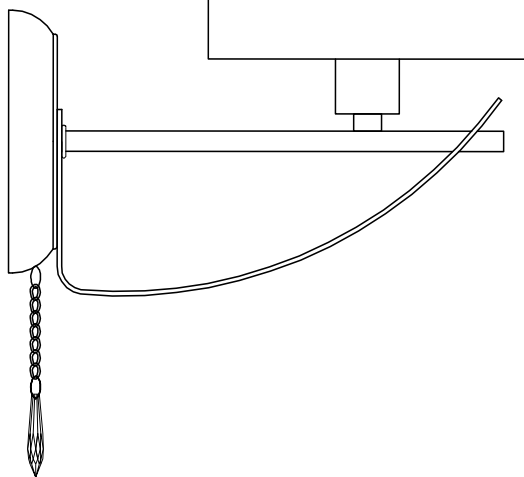

Светильник настенный 2011/09/01W

S
Stilfort
european lighting traditions

www.stilfort.com

H25MM

Ø120MM

L250MM

W150MM

H310MM

арт.: 2011/09/01W

размер: L250*W150*H310

напряжение: 220-240 V

источник света: E14 40 W

цвет арматуры:

хром

материал изделия:

металл, поливинилхлорид