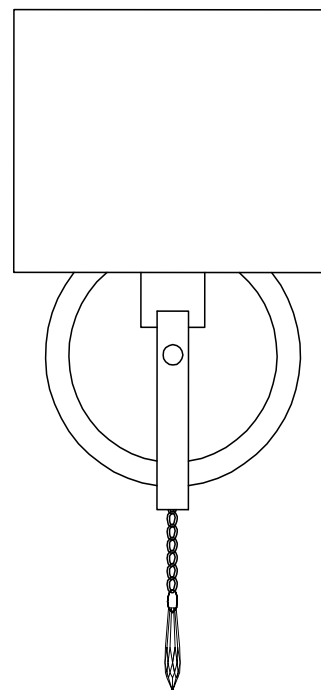

Светильник настенный 2011/09/01W

S
Stilfort
european lighting traditions

www.stilfort.com

H25MM

Ø120MM

L250MM

W150MM

H310MM

арт.: 2011/09/01W

размер: L250*W150*H310

напряжение: 220-240 V

источник света: E14 40 W

цвет арматуры:

хром

материал изделия:

металл, поливинилхлорид