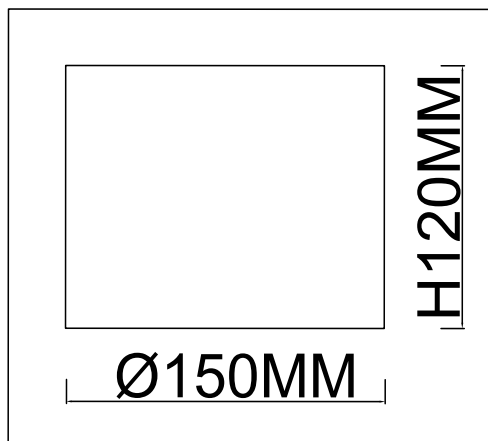

Светильник настенный 2011/09/01W

S
Stilfort
european lighting traditions

www.stilfort.com

H25MM

Ø120MM

L250MM

W150MM

H310MM

арт.: 2011/09/01W

размер: L250*W150*H310

напряжение: 220-240 V

источник света: E14 40 W

цвет арматуры:

хром

материал изделия:

металл, поливинилхлорид