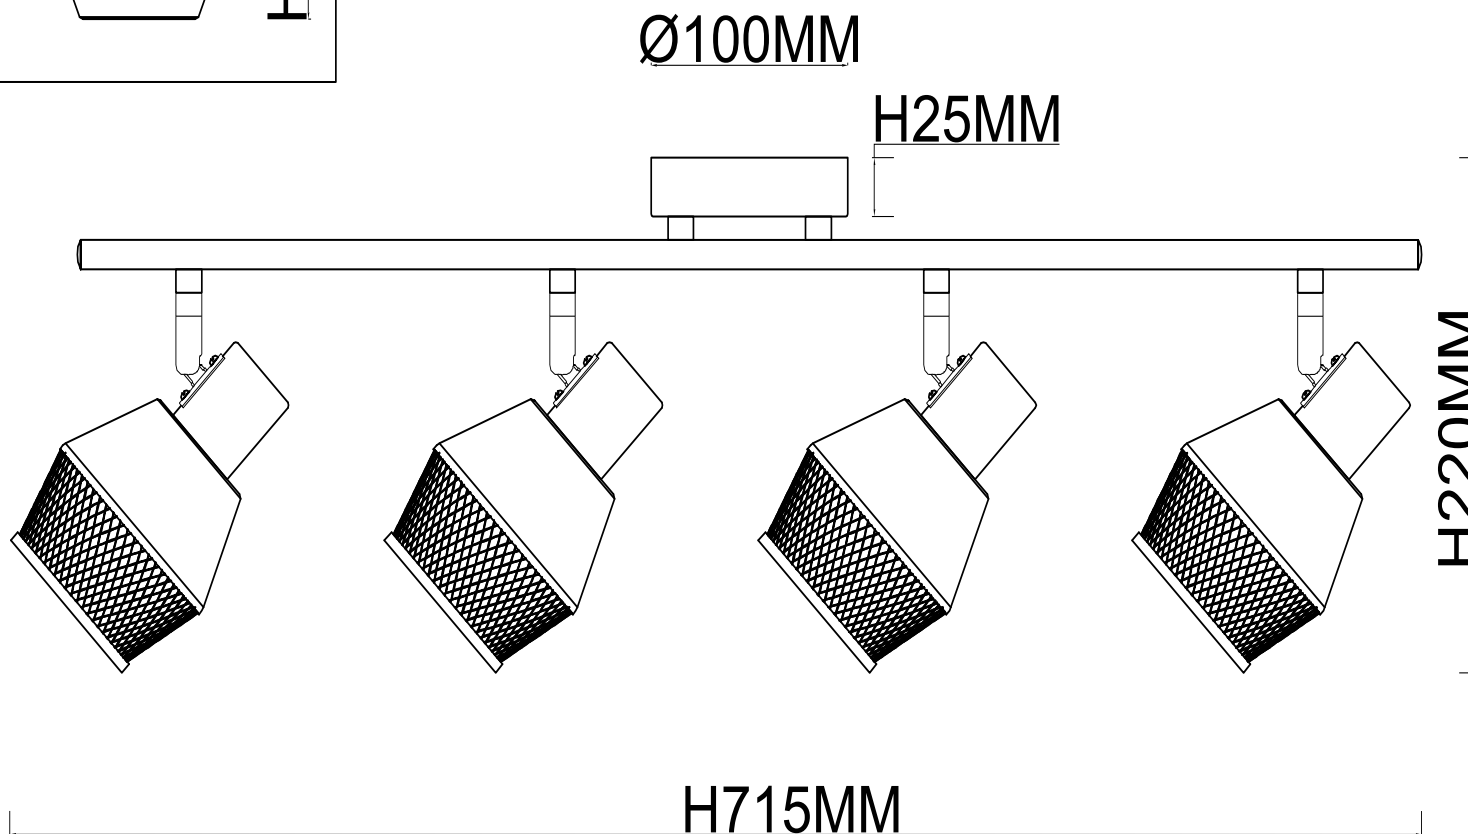

Спот 2022/01/04С

Stilfort
european lighting traditions

www.stilfort.com

W100MM

арт.: 2022/01/04С

размер: L715*W100*H220

напряжение: 220-240 V

источник света: E14 40 W

цвет арматуры:

белый, хром

материал изделия:

металл

гарантия 1 год

лампы в комплект не входят