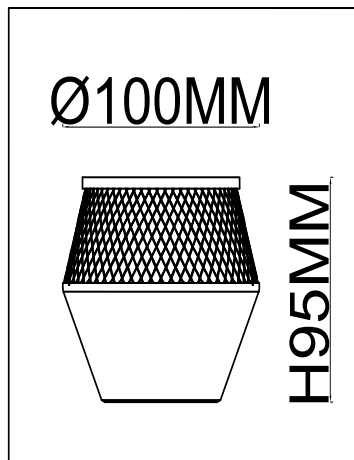

Спот 2022/01/04С

Stilfort
european lighting traditions

www.stilfort.com

W100MM

арт.: 2022/01/04С

размер: L715*W100*H220

напряжение: 220-240 V

источник света: E14 40 W

цвет арматуры:

белый, хром

материал изделия:

металл

гарантия 1 год

лампы в комплект не входят