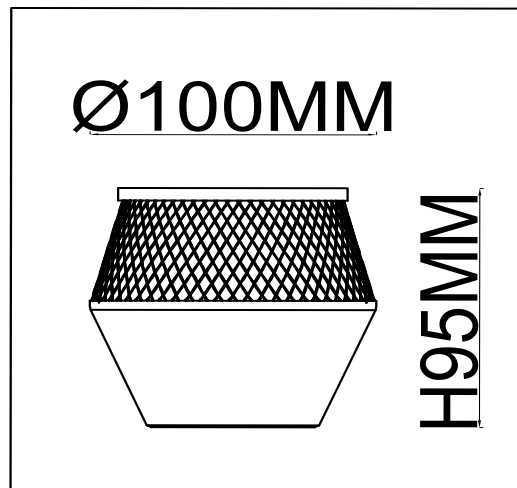

Спот 2022/02/02С

Stilfort
european lighting traditions

www.stilfort.com

$\text{W}100\text{MM}$

арт.: 2022/02/02С
размер: L350*W100*H220
напряжение: 220-240 V
источник света: E14 40 W
цвет арматуры:
черный, бронза
материал изделия:
металл
гарантия 1 год
лампы в комплект не входят