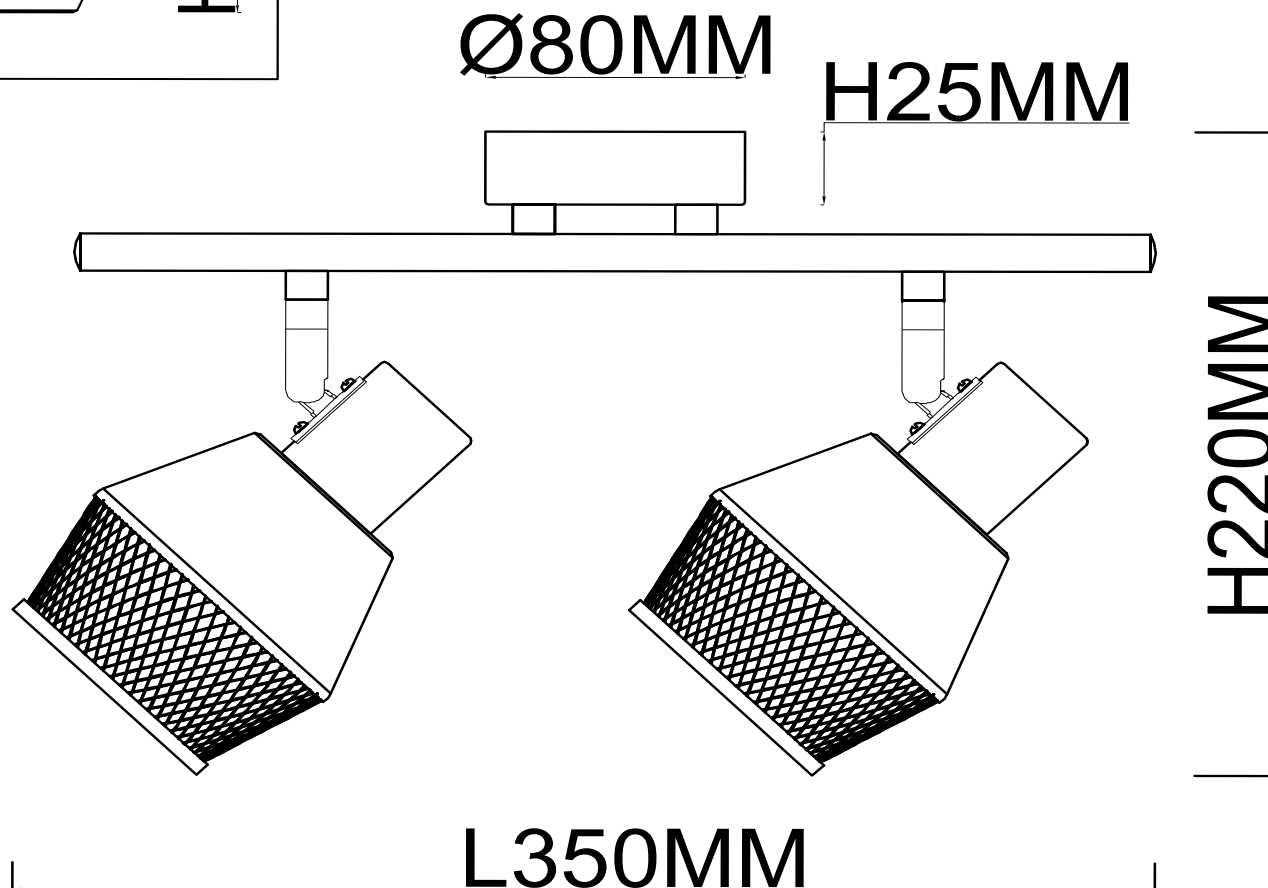

Спот 2022/02/02С

Stilfort
european lighting traditions

www.stilfort.com

$\text{W}100\text{MM}$

арт.: 2022/02/02С
размер: L350*W100*H220
напряжение: 220-240 V
источник света: E14 40 W
цвет арматуры:
черный, бронза
материал изделия:
металл
гарантия 1 год
лампы в комплект не входят