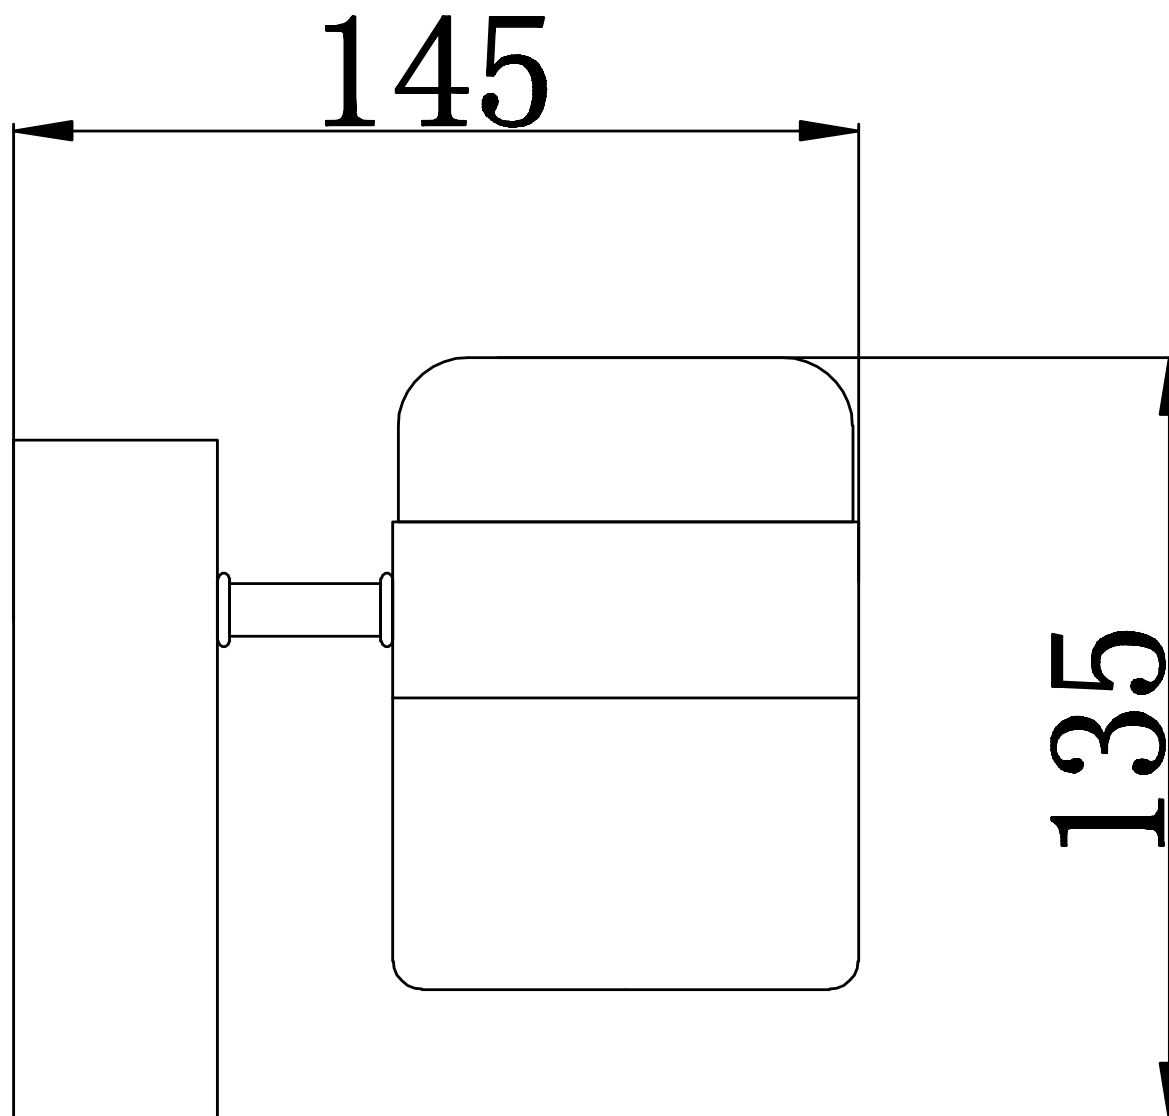

Светильник настенный 2045/02/01W

www.stilfort.com

S
Stilfort
european lighting traditions

арт.: 2045/02/01W

размер: L145*W120*H135

напряжение: 220-240V

источник света:

LED 10W

цвет арматуры:

медь, черный

материал изделия:

металл, акрил

гарантия 1 год

лампы в комплекте