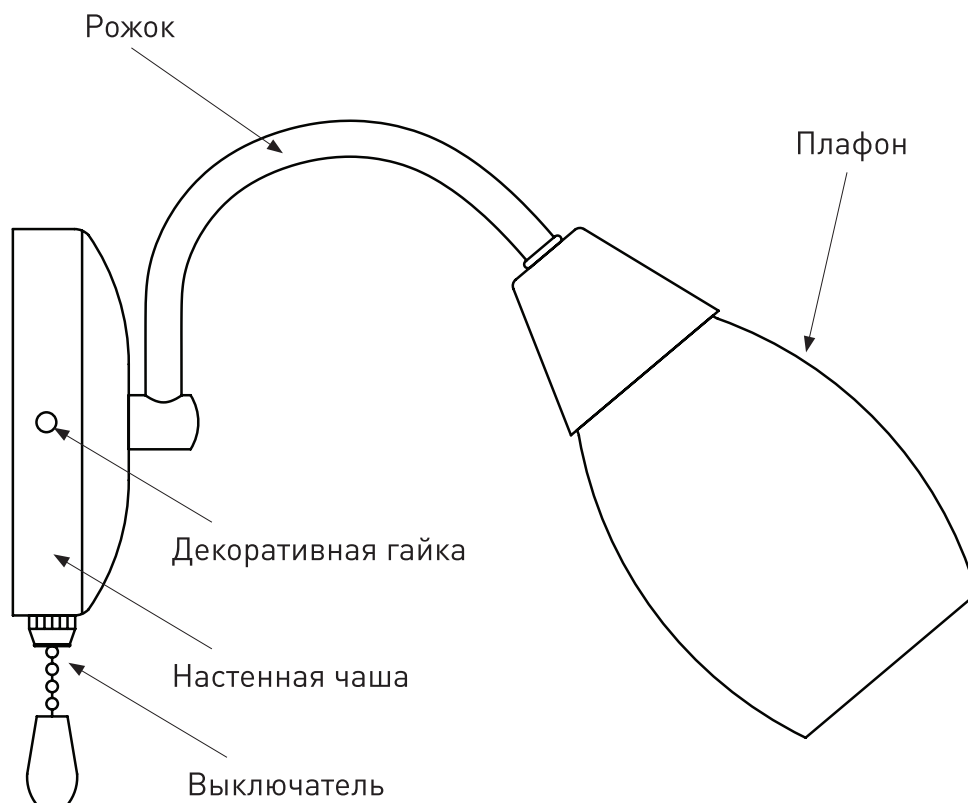

Модель 30280/1

СВЕТИЛЬНИК ОБЩЕГО НАЗНАЧЕНИЯ
НАСТЕННЫЙ СВЕТИЛЬНИК | EUROSVET®

ИНСТРУКЦИЯ ПО СБОРКЕ

Комплекующая часть	Кол-во, шт.
Рожок	1
Декоративная гайка	2
Плафон	1
Крепежная планка	1
Юбка патрона	1
Выключатель	1
Настенная чаша	1