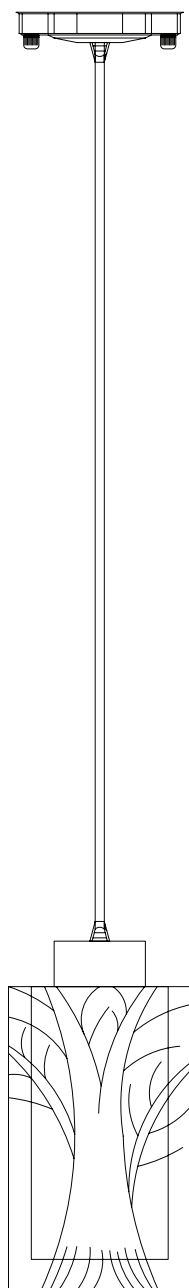

Модель 50001/1

СВЕТИЛЬНИК ОБЩЕГО НАЗНАЧЕНИЯ
ПОДВЕСНОЙ СВЕТИЛЬНИК

EUROSVET®

ИНСТРУКЦИЯ ПО СБОРКЕ

Комплекующая часть	Кол-во, шт.
Крепёжная планка	1
Основание	1
Рожок	1
Плафон	1
Декоративная гайка	2
Юбка патрона	1