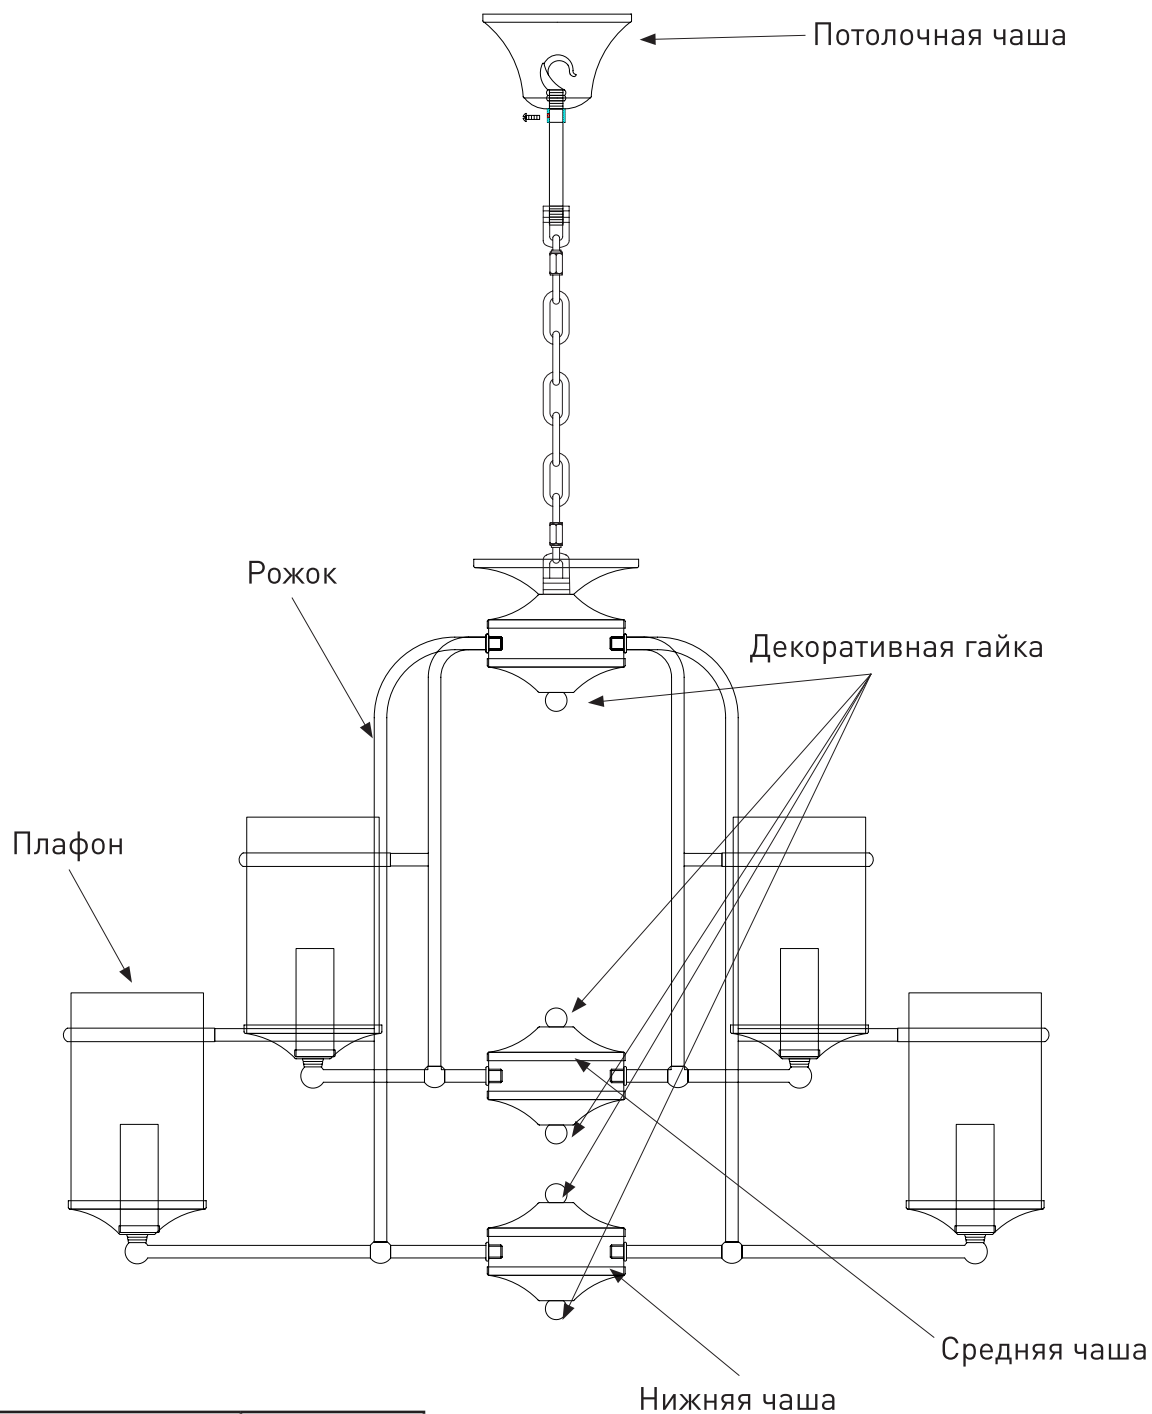

Модель 60040/9

СВЕТИЛЬНИК ОБЩЕГО НАЗНАЧЕНИЯ
ПОДВЕСНОЙ СВЕТИЛЬНИК

EUROSVET®

ИНСТРУКЦИЯ ПО СБОРКЕ

Комплектующие части	Кол-во, шт.
Потолочная чаша	1
Крепежная планка	1
Декоративная гайка	5
Рожок	9
Плафон	9
Средняя чаша	1
Нижняя чаша	1
Юбка патрона	9