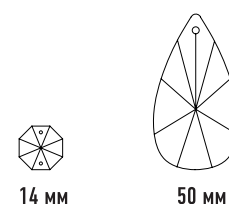

Модель 60065/5

СВЕТИЛЬНИК ОБЩЕГО НАЗНАЧЕНИЯ
ПОТОЛОЧНЫЙ СВЕТИЛЬНИК

EUROSVET®

ИНСТРУКЦИЯ ПО СБОРКЕ

Комплекующие части	Кол-во, шт.
Крепежная планка	1
Потолочная чаша	1
Декоративная гайка	3
Рожек	5
Абажур	5
Юбка патрона	5
Нижняя чаша	1

Тип подвески	Кол-во подвесок, шт.	Состав подвески
Подвеска тип А	10	Хрусталик 14 мм – 1 шт. Хрусталик 50 мм – 1 шт.