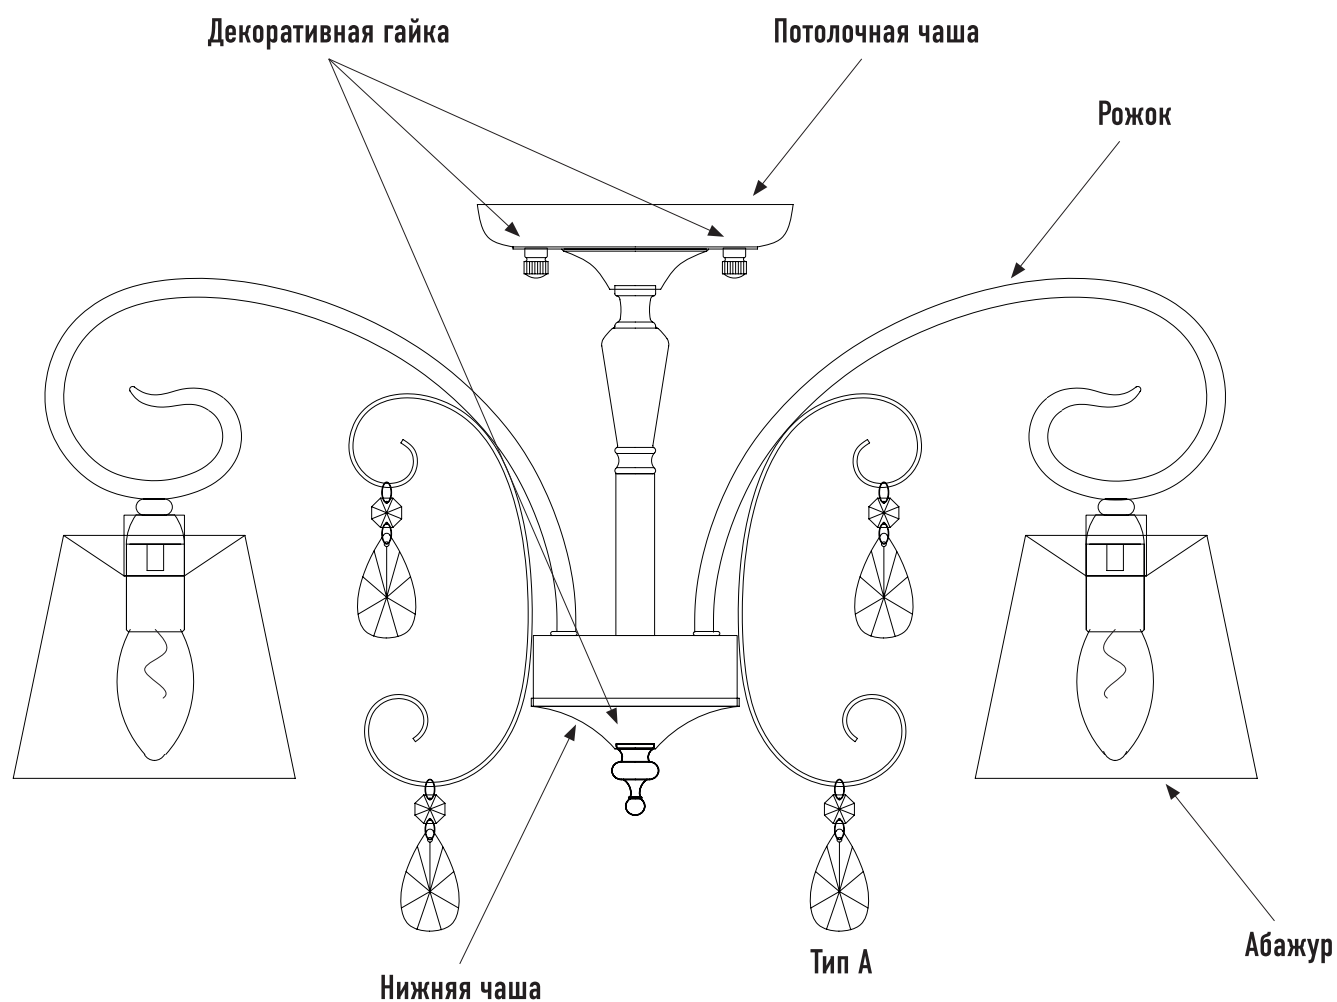

Модель 60065/5

СВЕТИЛЬНИК ОБЩЕГО НАЗНАЧЕНИЯ
ПОТОЛОЧНЫЙ СВЕТИЛЬНИК

EUROSVET®

ИНСТРУКЦИЯ ПО СБОРКЕ

Комплекующие части	Кол-во, шт.
Крепежная планка	1
Потолочная чаша	1
Декоративная гайка	3
Рожек	5
Абажур	5
Юбка патрона	5
Нижняя чаша	1

Тип подвески	Кол-во подвесок, шт.	Состав подвески
Подвеска тип А	10	Хрусталик 14 мм – 1 шт. Хрусталик 50 мм – 1 шт.