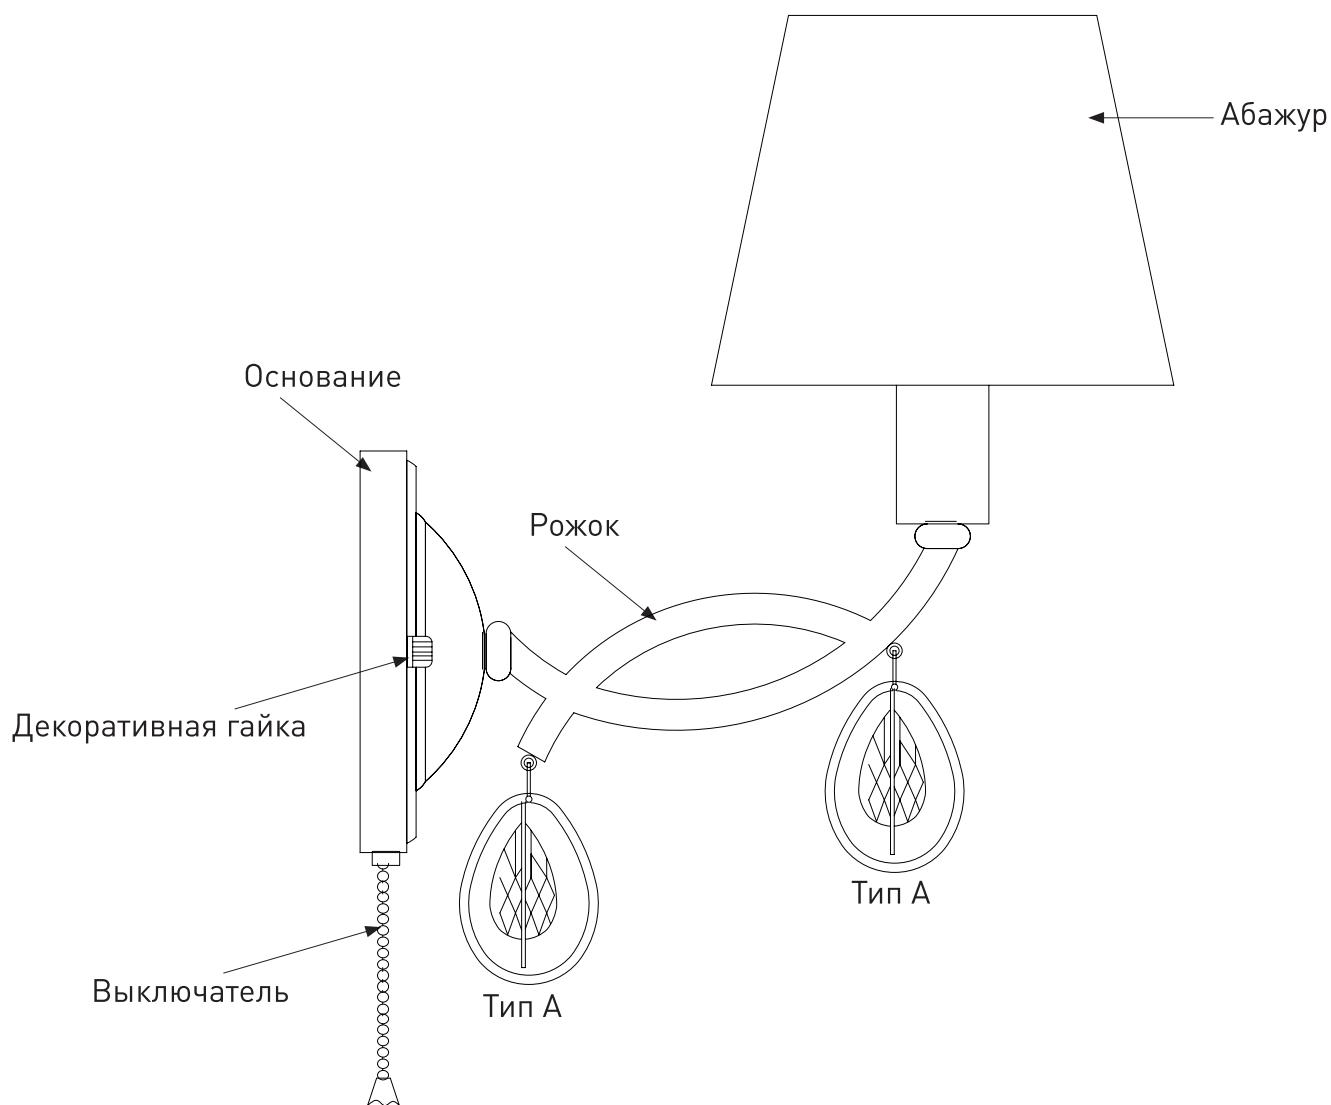

# Модель 60091/1

СВЕТИЛЬНИК ОБЩЕГО НАЗНАЧЕНИЯ  
НАСТЕННЫЙ СВЕТИЛЬНИК

EUROSVET®

## ИНСТРУКЦИЯ ПО СБОРКЕ

Комплекующая часть	Кол-во, шт.
Крепежная планка	1
Основание с рожком и выключателем	1
Декоративная гайка	2
Абажур	1
Юбка патрона	1

Тип подвески	Кол-во подвесок, шт.	Состав подвески
Подвеска тип А	2	Хрусталик 45 мм – 1 шт.