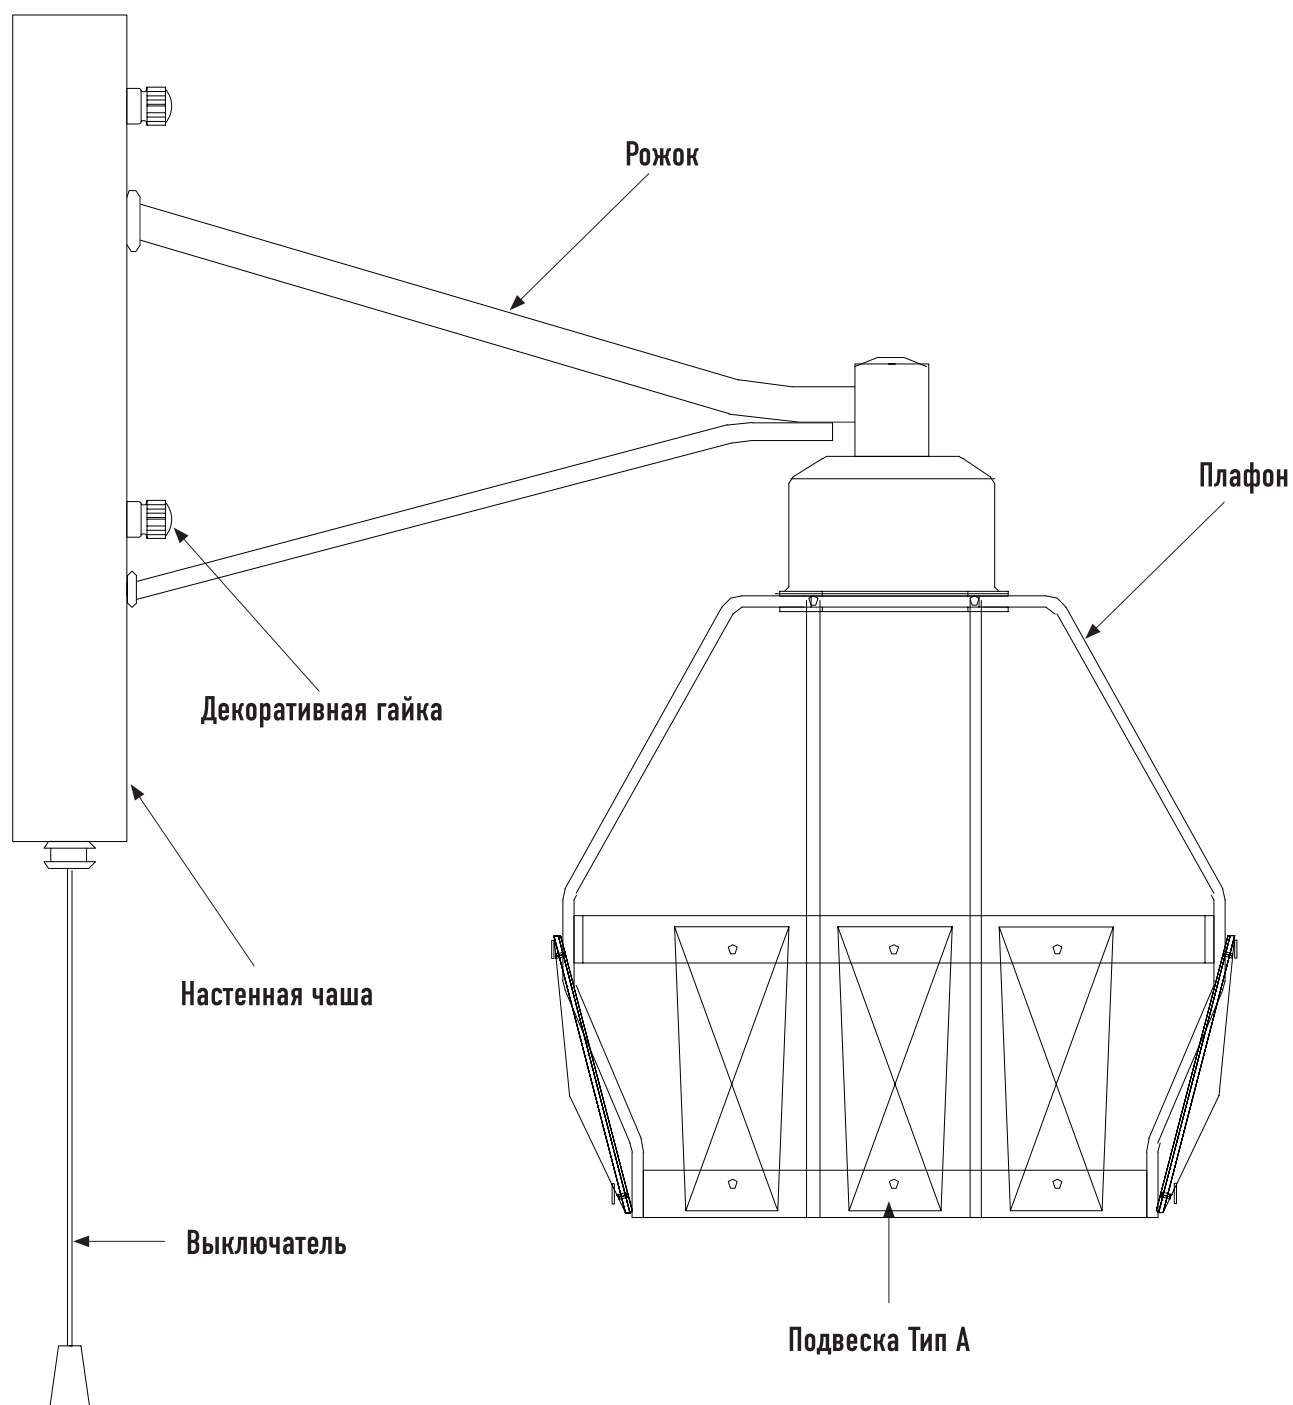

Модель 70075/1

СВЕТИЛЬНИК ОБЩЕГО НАЗНАЧЕНИЯ
НАСТЕННЫЙ СВЕТИЛЬНИК

EUROSUNET®

ИНСТРУКЦИЯ ПО СБОРКЕ

Комплектующие части	Кол-во, шт.
Крепёжная планка	1
Настенная чаша с выключателем	1
Рожок	1
Плафон	1
Декоративная гайка	2
Юбка патрона	1
Стакан патрона	1

Тип подвески	Кол-во подвесок, шт.	Состав подвески
Подвеска тип А	12	хрусталь - 12 шт. на один плафон

- Установка приобретённого светильника должна производиться сертифицированным электриком!
- Отключайте электропитание перед установкой светильника!
- Используйте перчатки при монтаже ламп – это существенно продлевает срок их службы!
- До полного окончания сборки не выбрасывайте оберточную бумагу: в ней могут оставаться отдельные элементы люстры или случайно отсоединившиеся хрусталики!
- Не допускайте перепадов напряжения в сети выше 240В.
- При чистке арматуры используйте мягкую салфетку с чистящими средствами, специально предназначенными для металлических гальванизированных изделий.
- Запрещается монтаж светильников на любых легкоплавких, легковоспламеняющихся и токопроводящих поверхностях.
- Действие гарантии не распространяется на случаи нарушения правил эксплуатации, неправильной установки оборудования, внесения изменений в конструкцию светильника, невыполнения периодических профилактических работ или небрежности со стороны покупателя или третьих лиц. Действие гарантии не распространяется также на возможный дополнительный ущерб или дополнительные расходы, например, на отделку интерьера.