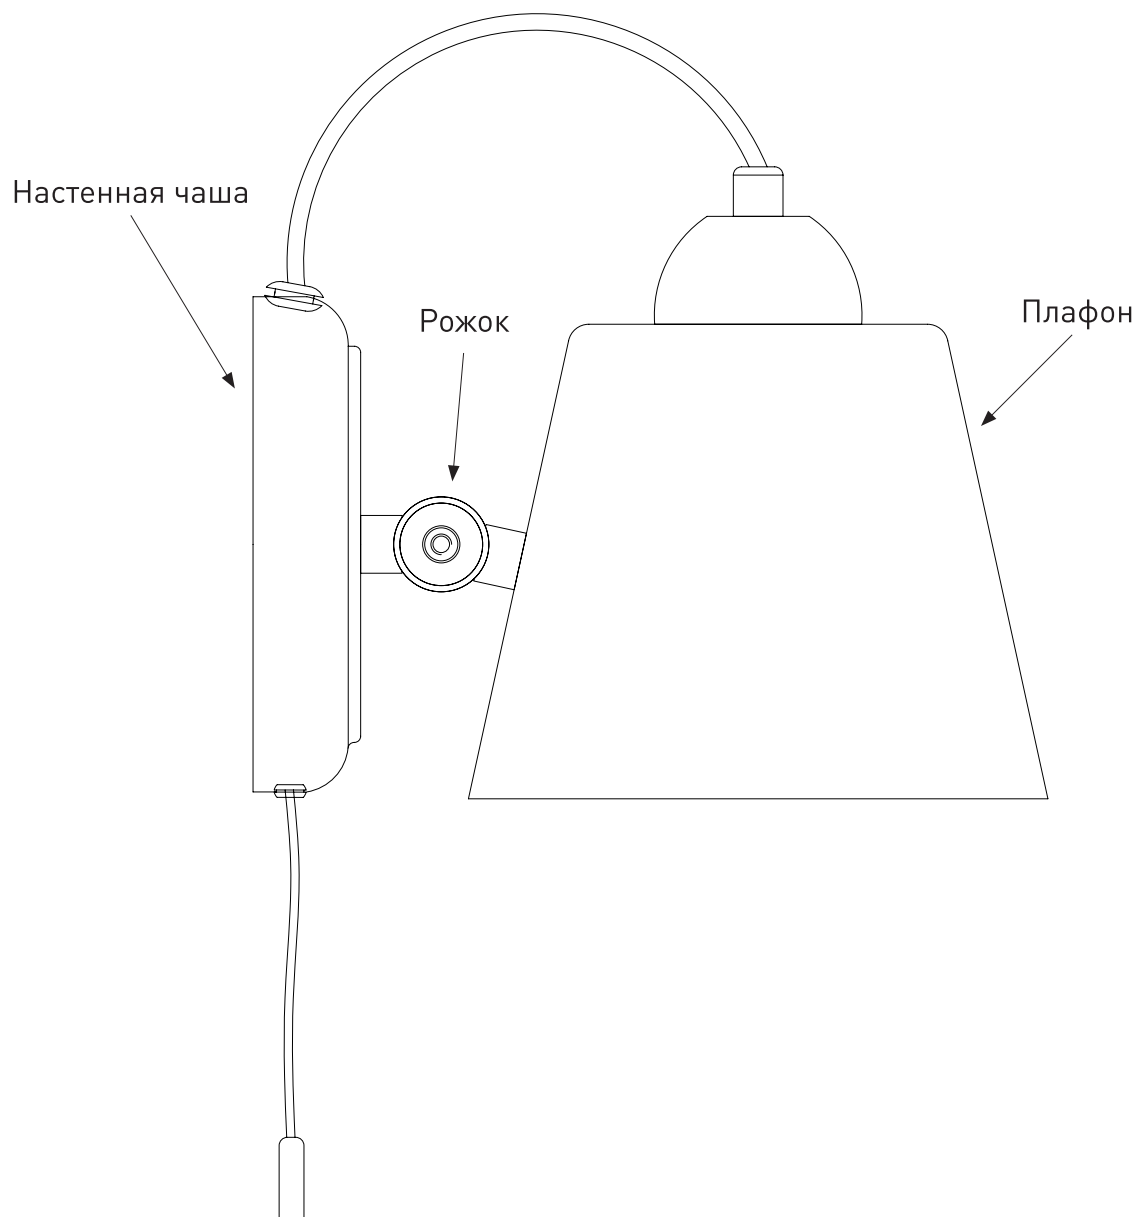

Модель 70083/1

СВЕТИЛЬНИК ОБЩЕГО НАЗНАЧЕНИЯ
НАСТЕННЫЙ СВЕТИЛЬНИК

EUROSVET®

ИНСТРУКЦИЯ ПО СБОРКЕ

| Комплекующая часть | Кол-во, шт. |
|--------------------|-------------|
| Крепёжная планка | 1 |
| Рожок | 1 |
| Плафон | 1 |
| Юбка патрона | 1 |
| Настенная чаша | 1 |