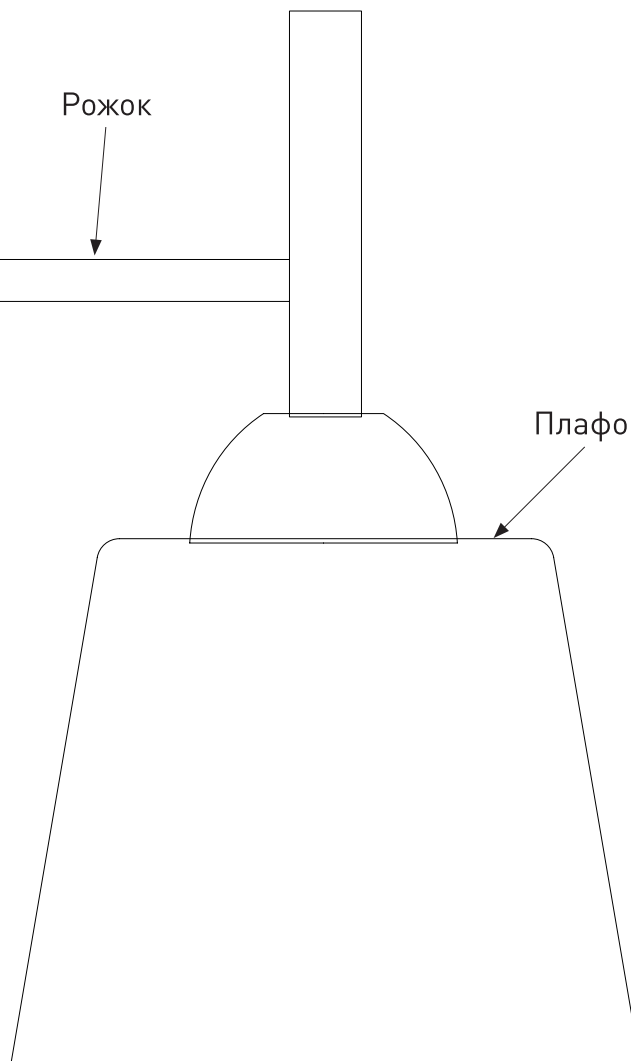

Модель 70085/1

СВЕТИЛЬНИК ОБЩЕГО НАЗНАЧЕНИЯ
НАСТЕННЫЙ СВЕТИЛЬНИК

EUROSVET®

ИНСТРУКЦИЯ ПО СБОРКЕ

Настенная чаша

Рожок

Плафон

Комплекующая часть	Кол-во, шт.
Крепёжная планка	1
Рожок	1
Плафон	1
Юбка патрона	1
Настенная чаша	1