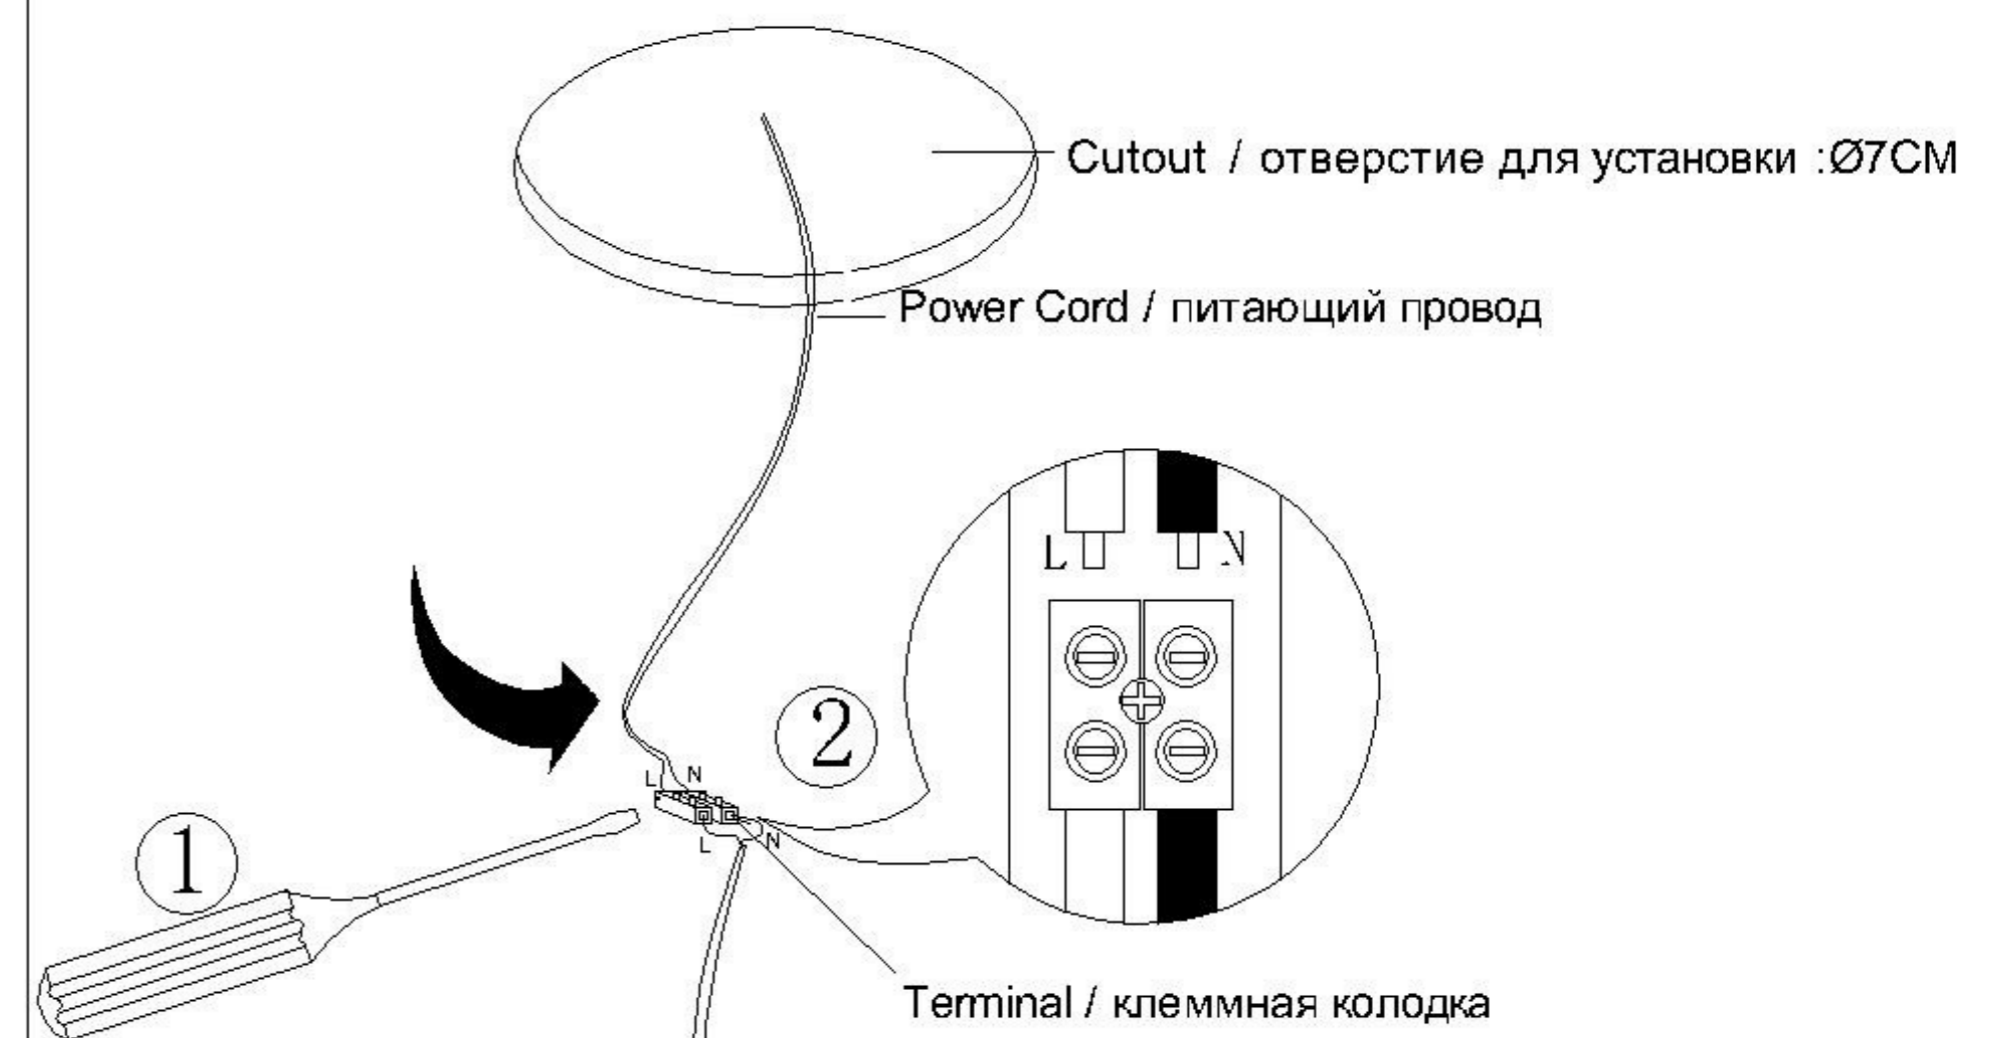

TECHNICAL SPECIFICATION / Техническая спецификация

Voltage / Напряжение	: AC110-240V
Frequency / Частота	: 50/60Hz
Light source / Источник света	: COB 7W
IP Protection / IP-защита	: IP20
MODEL / Модель	: A3307PL-1WH

(1) Mounting / Установка

(2) Cable and lamp installation / Установка проводки и светильника

Safety distance / Безопасное расстояние

Material Thickness
Max. 25mm
Толщина материала
макс. 25 мм

Power Cord Preparation :
подготовка питающего провода :

Twist the wire ends together / закрутите концы провода (для многожильного провода)

CAUTION SYMBOL ВНИМАНИЕ

- We recommend installation to be done by your local licensed and qualified electricity
установка изделий должна производиться только лицензированным и квалифицированным электриком.
- 0.1m The minimum distance from the illuminated object is 0.1m.
расстояние от источника света до стены минимум 0,1 м.
- Do not touch the illuminated light source so as not to burn.
не притрагивайтесь к источнику света пока он горячий.
- Please switch off the power source before installation or replacement.
пожалуйста, выключайте электричество до замены источника света или при замене изделия
- To be applied on indoor application only.
изделие предназначено только для внутреннего использования