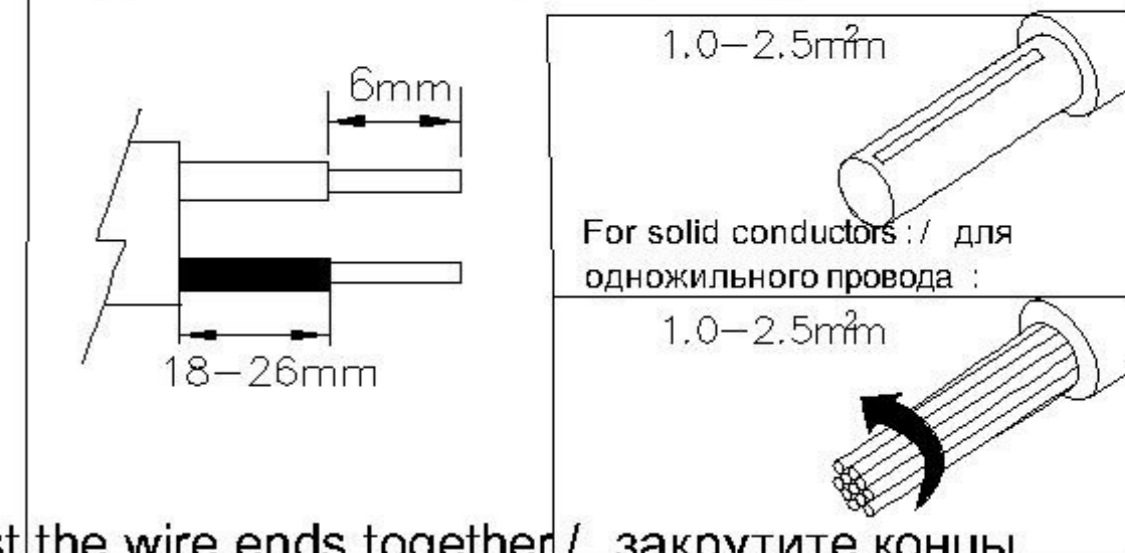

(1) Mounting / Установка

(2) Cable and lamp installation / Установка проводки и светильника

Safety distance / Безопасное расстояние

Material Thickness
Max. 25mm
Толщина материала
макс. 25 мм

Power Cord Preparation :
подготовка питающего провода :

Twist the wire ends together / закрутите концы провода (для многожильного провода)

CAUTION SYMBOL ВНИМАНИЕ

- We recommend installation to be done by your local licensed and qualified electricity
установка изделий должна производиться только лицензированным и квалифицированным электриком.
- 0.1m The minimum distance from the illuminated object is 0.1m.
расстояние от источника света до стены минимум 0,1 м.
- Do not touch the illuminated light source so as not to burn.
не притрагивайтесь к источнику света пока он горячий.
- Please switch off the power source before installation or replacement.
пожалуйста, выключайте электричество до замены источника света или при замене изделия
- To be applied on indoor application only.
изделие предназначено только для внутреннего использования