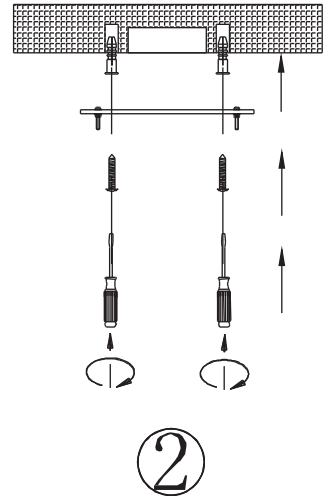

ИНСТРУКЦИЯ

NO.	Crystal Nr/ номер подвески хрустальной	Q-ty КОЛ-ВО
A	14#*10 	52PCS