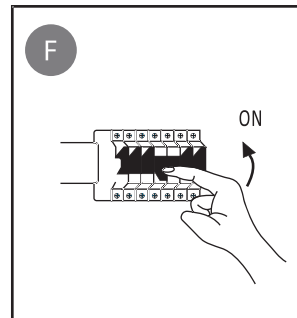

A4

x1

E2

E3

IP21
IP44

0,5m

230V ~ 50Hz
12V ~ 50Hz

G9 Max. 50W
LED
G5.3 Max. 50W