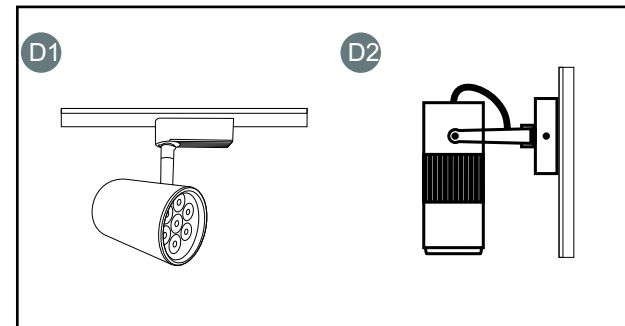

## Комплектация / Package Contents:

series item no	adjustable/поворотный	D (mm)	H (mm)	wattage
A6107PL-1	yes/ да	70*118	153	7
A6118PL-1	yes/ да	120*160	183	18
A6312PL-1	yes/ да	140*140*360	235	12
A6330PL-1	yes/ да	102*220	230	30
A6210PL-1	yes/ да	70*158	167	10
A6520PL-1	yes/ да	70*175	187	20
A6520AP-1	yes/ да	70*176	160	20
A5910PL-1	yes/ да	57*100	143	10
A6709PL-1	yes/ да	90*180	150	9
A6709AP-1	yes/ да	90*90	140	9
A6720PL-1	yes/ да	110*210	180	20
A6730PL-1	yes/ да	130*230	220	30