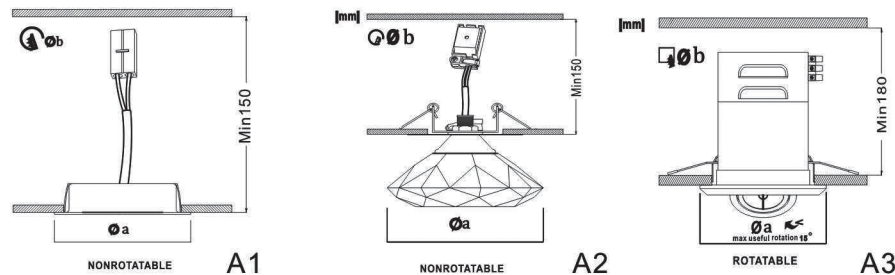

ASSEMBLY INSTRUCTION

A2023PL-3 A2123PL-3 A2765PL-5
 A8046PL-1 A8018PL-1 A8016PL-1
 A5962PL-3 A8086PL-1 A8030PL-1
 A8353PL-1 A5930PL-1 A5930PL-2
 A5930PL-3 A5930PL-4

ИНСТРУКЦИЯ

series item no	ROTATABLE/NONROTATABLE	a	b
A2023PL-3	NONROTATABLE IP44	75	67
A2123PL-3	NONROTATABLE IP44	75	67
A2765PL-5	NONROTATABLE	29	25
A8046PL-1	NONROTATABLE	80	55
A8018PL-1	NONROTATABLE	80	55
A8016PL-1	NONROTATABLE	96	55
A5962PL-3	NONROTATABLE	80	55
A8086PL-1	NONROTATABLE	85	55
A8030PL-1	NONROTATABLE	90	55
A8353PL-1	NONROTATABLE	90	55
A5930PL-1	ROTATABLE	135*135	110*110
A5930PL-2	ROTATABLE	240*135	205*110
A5930PL-3	ROTATABLE	335*135	300*110
A5930PL-4WH	ROTATABLE	250*120	215*110
A5930PL-4SI	ROTATABLE	250*120	215*110
A5930PL-4BK	ROTATABLE	250*120	215*110