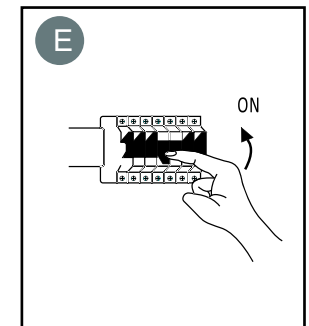

Комплектация / Package Contents:

series item no	adjustable/поворотный	D (mm)	H (mm)	wattage
A6107PL-1	yes/ да	70*118	153	7
A6118PL-1	yes/ да	120*160	183	18
A6312PL-1	yes/ да	140*140*360	235	12
A6330PL-1	yes/ да	102*220	230	30
A6210PL-1	yes/ да	70*158	167	10
A6520PL-1	yes/ да	70*175	187	20
A6520AP-1	yes/ да	70*176	160	20
A5910PL-1	yes/ да	57*100	143	10
A6709PL-1	yes/ да	90*180	150	9
A6709AP-1	yes/ да	90*90	140	9
A6720PL-1	yes/ да	110*210	180	20
A6730PL-1	yes/ да	130*230	220	30