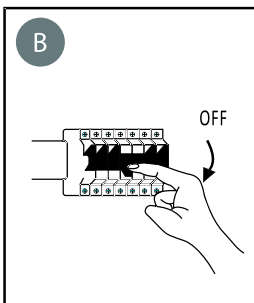

Комплектация / Package Contents:

series item no	adjustable/поворотный	D (mm)	H (mm)	wattage
A6107PL-1	yes/ да	70*118	153	7
A6118PL-1	yes/ да	120*160	183	18
A6312PL-1	yes/ да	140*140*360	235	12
A6330PL-1	yes/ да	102*220	230	30
A6210PL-1	yes/ да	70*158	167	10
A6520PL-1	yes/ да	70*175	187	20
A6520AP-1	yes/ да	70*176	160	20
A5910PL-1	yes/ да	57*100	143	10
A6709PL-1	yes/ да	90*180	150	9
A6709AP-1	yes/ да	90*90	140	9
A6720PL-1	yes/ да	110*210	180	20
A6730PL-1	yes/ да	130*230	220	30