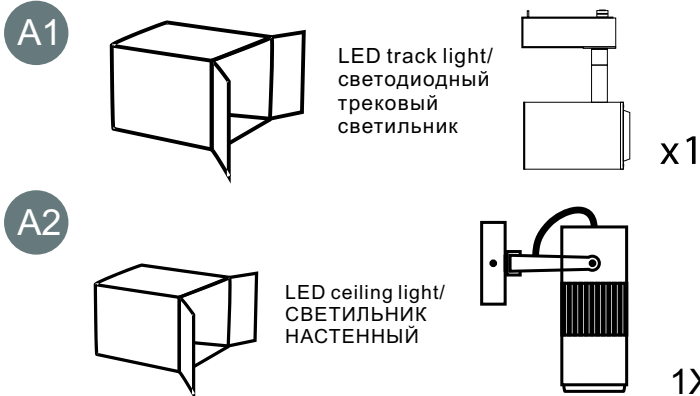

Модели / Models:

A6107PL-1WH	A6107PL-1BK	A6210PL-1WH	A6210PL-1BK
A6118PL-1WH	A6118PL-1BK	A6520PL-1WH	A6520PL-1BK
A6312PL-1WH	A6312PL-1BK	A6520AP-1WH	A6520AP-1BK
A6330PL-1WH	A6330PL-1BK	A5910PL-1WH	A5910PL-1BK
A6709PL-1WH	A6709PL-1BK	A6709AP-1WH	A6709AP-1BK
A6720PL-1WH	A6720PL-1BK	A6730PL-1WH	A6730PL-1BK

Комплектация / Package Contents:

series item no	adjustable/поворотный	D (mm)	H (mm)	wattage
A6107PL-1	yes/ да	70*118	153	7
A6118PL-1	yes/ да	120*160	183	18
A6312PL-1	yes/ да	140*140*360	235	12
A6330PL-1	yes/ да	102*220	230	30
A6210PL-1	yes/ да	70*158	167	10
A6520PL-1	yes/ да	70*175	187	20
A6520AP-1	yes/ да	70*176	160	20
A5910PL-1	yes/ да	57*100	143	10
A6709PL-1	yes/ да	90*180	150	9
A6709AP-1	yes/ да	90*90	140	9
A6720PL-1	yes/ да	110*210	180	20
A6730PL-1	yes/ да	130*230	220	30