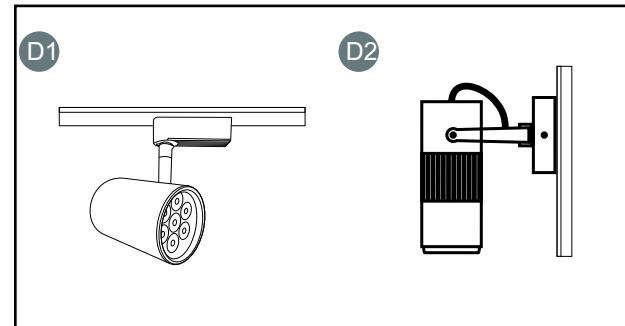

Комплектация / Package Contents:

series item no	adjustable/поворотный	D (mm)	H (mm)	wattage
A6107PL-1	yes/ да	70*118	153	7
A6118PL-1	yes/ да	120*160	183	18
A6312PL-1	yes/ да	140*140*360	235	12
A6330PL-1	yes/ да	102*220	230	30
A6210PL-1	yes/ да	70*158	167	10
A6520PL-1	yes/ да	70*175	187	20
A6520AP-1	yes/ да	70*176	160	20
A5910PL-1	yes/ да	57*100	143	10
A6709PL-1	yes/ да	90*180	150	9
A6709AP-1	yes/ да	90*90	140	9
A6720PL-1	yes/ да	110*210	180	20
A6730PL-1	yes/ да	130*230	220	30