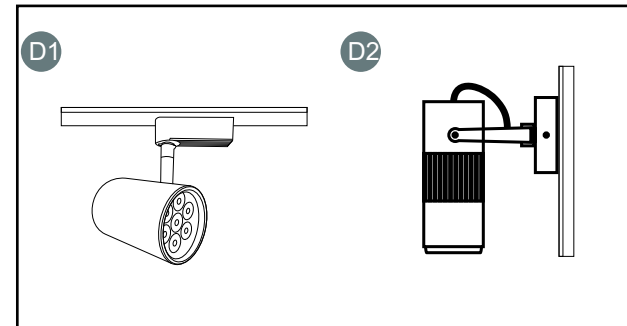

Комплектация / Package Contents:

series item no	adjustable/поворотный	D (mm)	H (mm)	wattage
A6107PL-1	yes/ да	70*118	153	7
A6118PL-1	yes/ да	120*160	183	18
A6312PL-1	yes/ да	140*140*360	235	12
A6330PL-1	yes/ да	102*220	230	30
A6210PL-1	yes/ да	70*158	167	10
A6520PL-1	yes/ да	70*175	187	20
A6520AP-1	yes/ да	70*176	160	20
A5910PL-1	yes/ да	57*100	143	10
A6709PL-1	yes/ да	90*180	150	9
A6709AP-1	yes/ да	90*90	140	9
A6720PL-1	yes/ да	110*210	180	20
A6730PL-1	yes/ да	130*230	220	30