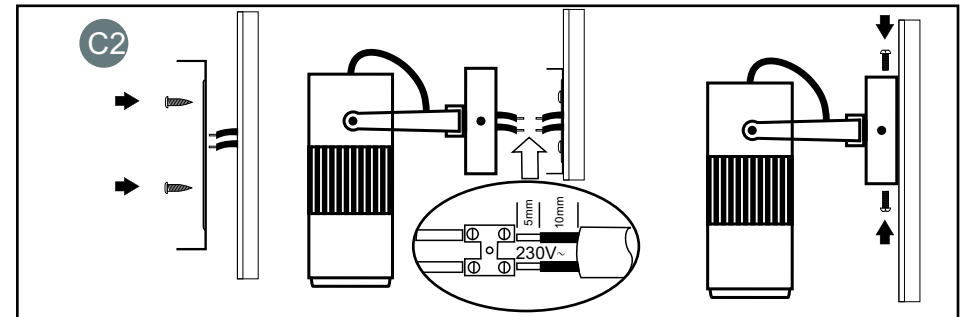

Комплектация / Package Contents:

series item no	adjustable/поворотный	D (mm)	H (mm)	wattage
A6107PL-1	yes/ да	70*118	153	7
A6118PL-1	yes/ да	120*160	183	18
A6312PL-1	yes/ да	140*140*360	235	12
A6330PL-1	yes/ да	102*220	230	30
A6210PL-1	yes/ да	70*158	167	10
A6520PL-1	yes/ да	70*175	187	20
A6520AP-1	yes/ да	70*176	160	20
A5910PL-1	yes/ да	57*100	143	10
A6709PL-1	yes/ да	90*180	150	9
A6709AP-1	yes/ да	90*90	140	9
A6720PL-1	yes/ да	110*210	180	20
A6730PL-1	yes/ да	130*230	220	30