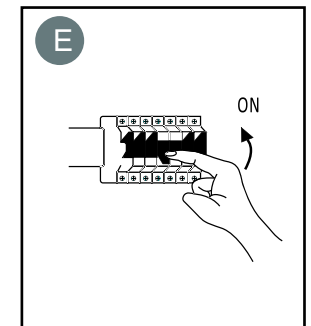

Комплектация / Package Contents:

series item no	adjustable/поворотный	D (mm)	H (mm)	wattage
A6107PL-1	yes/ да	70*118	153	7
A6118PL-1	yes/ да	120*160	183	18
A6312PL-1	yes/ да	140*140*360	235	12
A6330PL-1	yes/ да	102*220	230	30
A6210PL-1	yes/ да	70*158	167	10
A6520PL-1	yes/ да	70*175	187	20
A6520AP-1	yes/ да	70*176	160	20
A5910PL-1	yes/ да	57*100	143	10
A6709PL-1	yes/ да	90*180	150	9
A6709AP-1	yes/ да	90*90	140	9
A6720PL-1	yes/ да	110*210	180	20
A6730PL-1	yes/ да	130*230	220	30