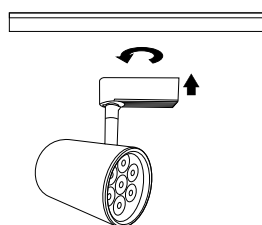

Модели / Models:

A6107PL-1WH A6107PL-1BK A6210PL-1WH A6210PL-1BK A6810PL-1BK
A6118PL-1WH A6118PL-1BK A6520PL-1WH A6520PL-1BK A6810PL-1WH
A6312PL-1WH A6312PL-1BK A6520AP-1WH A6520AP-1BK
A6330PL-1WH A6330PL-1BK A5910PL-1WH A5910PL-1BK
A6709PL-1WH A6709PL-1BK A6709AP-1WH A6709AP-1BK
A6720PL-1WH A6720PL-1BK A6730PL-1WH A6730PL-1BK

Комплектация / Package Contents:

A1

LED track light/
светодиодный
трековый
светильник

x1

A2

LED ceiling light/
СВЕТИЛЬНИК
НАСТЕННЫЙ

1X

B

C1

www.artelamp.it