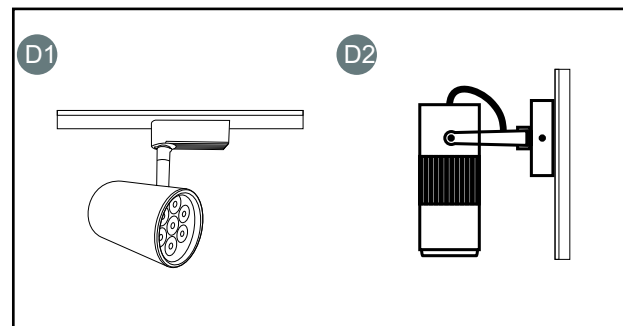

Модели / Models:

A6107PL-1WH A6107PL-1BK A6210PL-1WH A6210PL-1BK A6810PL-1BK
A6118PL-1WH A6118PL-1BK A6520PL-1WH A6520PL-1BK A6810PL-1WH
A6312PL-1WH A6312PL-1BK A6520AP-1WH A6520AP-1BK
A6330PL-1WH A6330PL-1BK A5910PL-1WH A5910PL-1BK
A6709PL-1WH A6709PL-1BK A6709AP-1WH A6709AP-1BK
A6720PL-1WH A6720PL-1BK A6730PL-1WH A6730PL-1BK

Комплектация / Package Contents:

A1

LED track light/
светодиодный
трековый
светильник

x1

A2

LED ceiling light/
СВЕТИЛЬНИК
НАСТЕННЫЙ

1X

B

C1

www.artelamp.it