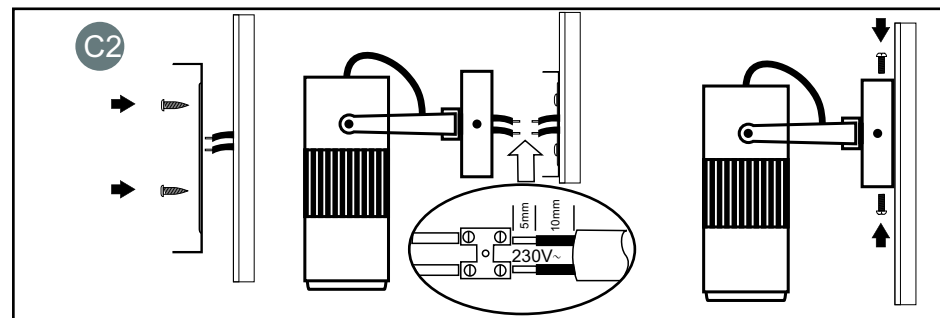

Модели / Models:

A6107PL-1WH A6107PL-1BK A6210PL-1WH A6210PL-1BK A6810PL-1BK
A6118PL-1WH A6118PL-1BK A6520PL-1WH A6520PL-1BK A6810PL-1WH
A6312PL-1WH A6312PL-1BK A6520AP-1WH A6520AP-1BK
A6330PL-1WH A6330PL-1BK A5910PL-1WH A5910PL-1BK
A6709PL-1WH A6709PL-1BK A6709AP-1WH A6709AP-1BK
A6720PL-1WH A6720PL-1BK A6730PL-1WH A6730PL-1BK

Комплектация / Package Contents:

A1

LED track light/
светодиодный
трековый
светильник

x1

A2

LED ceiling light/
СВЕТИЛЬНИК
НАСТЕННЫЙ

1X

B

C1

www.artelamp.it