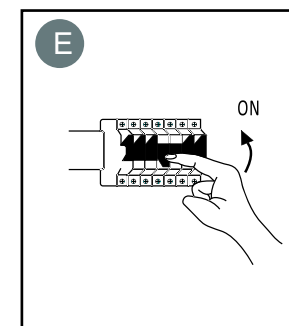

Модели / Models:

A6107PL-1WH A6107PL-1BK A6210PL-1WH A6210PL-1BK A6810PL-1BK
A6118PL-1WH A6118PL-1BK A6520PL-1WH A6520PL-1BK A6810PL-1WH
A6312PL-1WH A6312PL-1BK A6520AP-1WH A6520AP-1BK
A6330PL-1WH A6330PL-1BK A5910PL-1WH A5910PL-1BK
A6709PL-1WH A6709PL-1BK A6709AP-1WH A6709AP-1BK
A6720PL-1WH A6720PL-1BK A6730PL-1WH A6730PL-1BK

Комплектация / Package Contents:

A1

LED track light/
светодиодный
трековый
светильник

x1

A2

LED ceiling light/
СВЕТИЛЬНИК
НАСТЕННЫЙ

1X

B

C1

www.artelamp.it