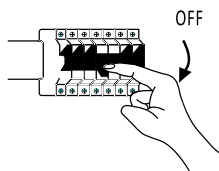

Комплектация / Package Contents:

A1

LED track light/
светодиодный
трековый
светильник

x1

A2

LED ceiling light/
СВЕТИЛЬНИК
НАСТЕННЫЙ

1X

B