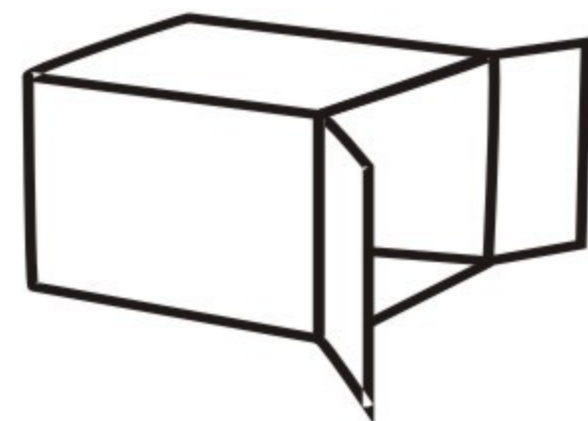

Модели / Models:

A7005AP-1SS

Комплектация / Package Contents:

A

LED wall light/
светодиодный встраиваемый светильник
для общего или акцентного освещения

www.artelamp.it