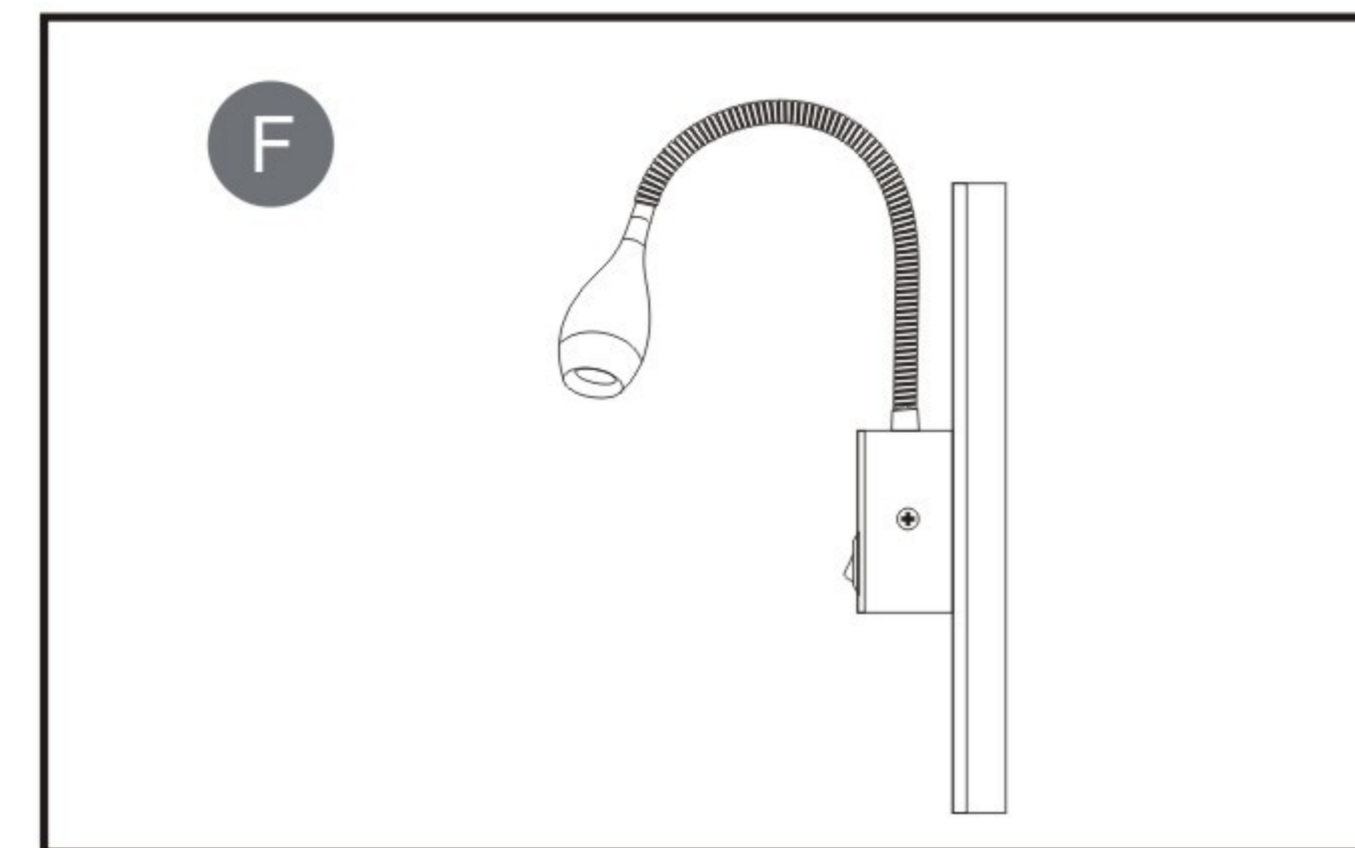

Модели / Models:

A7005AP-1SS

Комплектация / Package Contents:

A

LED wall light/
светодиодный встраиваемый светильник
для общего или акцентного освещения

www.artelamp.it