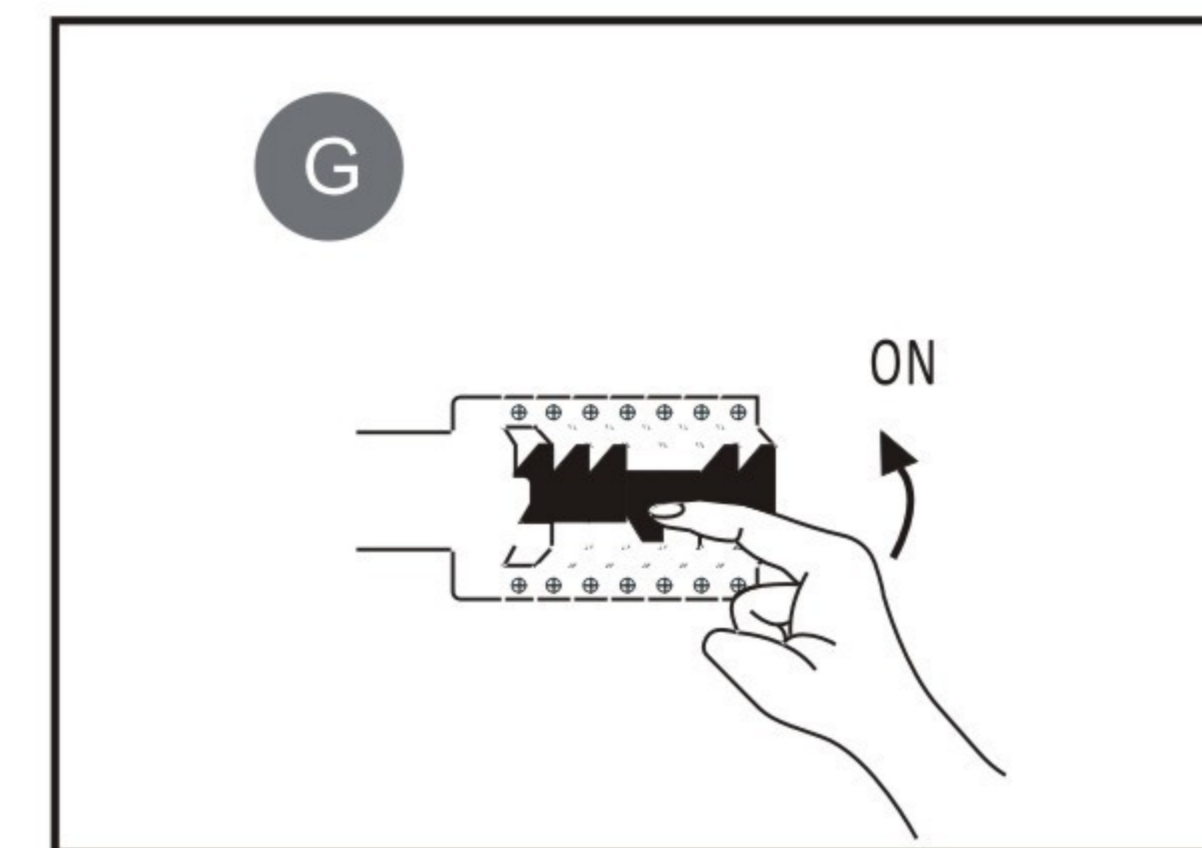

Модели / Models:

A7005AP-1SS

Комплектация / Package Contents:

A

LED wall light/
светодиодный встраиваемый светильник
для общего или акцентного освещения

www.artelamp.it