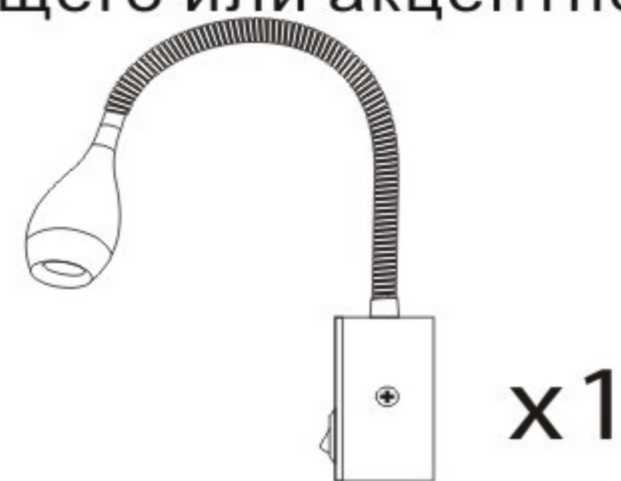

Модели / Models:

A7005AP-1SS

Комплектация / Package Contents:

A

LED wall light/
светодиодный встраиваемый светильник
для общего или акцентного освещения

www.artelamp.it