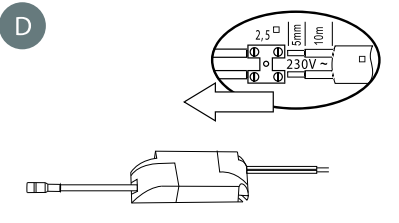

Модели / Models:

A7005AP-1SS A7603AP-1WH A7603AP-1BK

Комплектация / Package Contents:

A

LED wall light/
светодиодный встраиваемый светильник
для общего или акцентного освещения

B

C

D