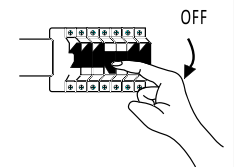

Модели / Models:

A7005AP-1SS A7603AP-1WH A7603AP-1BK

Комплектация / Package Contents:

A

LED wall light/
светодиодный встраиваемый светильник
для общего или акцентного освещения

B

C

D