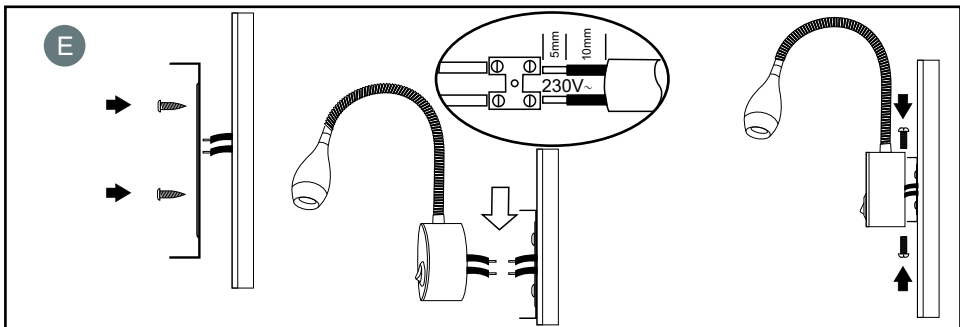

Модели / Models:

A7005AP-1SS A7603AP-1WH A7603AP-1BK

Комплектация / Package Contents:

A

LED wall light/
светодиодный встраиваемый светильник
для общего или акцентного освещения

B

C

D

E

www.artelamp.it