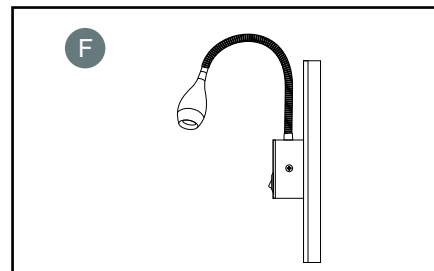

Модели / Models:

A7005AP-1SS A7603AP-1WH A7603AP-1BK

Комплектация / Package Contents:

A

LED wall light/
светодиодный встраиваемый светильник
для общего или акцентного освещения

B

C

D

E

www.artelamp.it