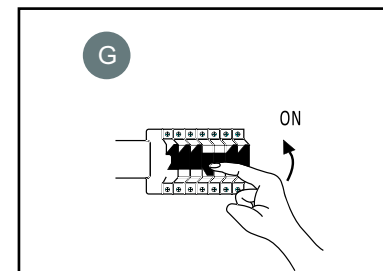

Модели / Models:

A7005AP-1SS A7603AP-1WH A7603AP-1BK

Комплектация / Package Contents:

A

LED wall light/
светодиодный встраиваемый светильник
для общего или акцентного освещения

B

C

D

E

www.artelamp.it