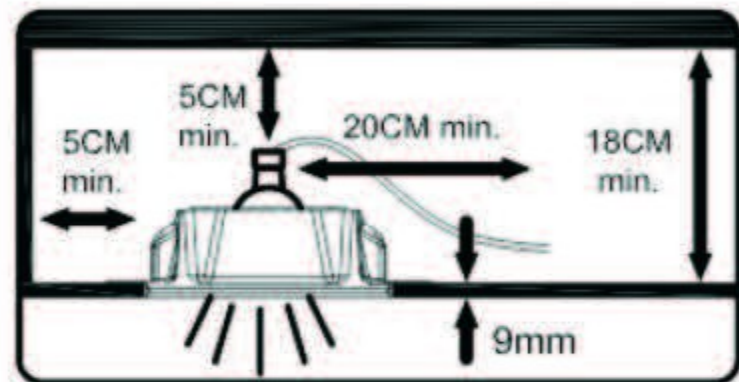

ATTENTION: FOR THIS OPERATION YOU HAVE TO CUT OFF THE POWER

Внимание: для указанных операций, вам необходимо обесточить контакты!

MAXIMUM 230V~ 50Hz GU10 Max 35W

A9214PL-1WH