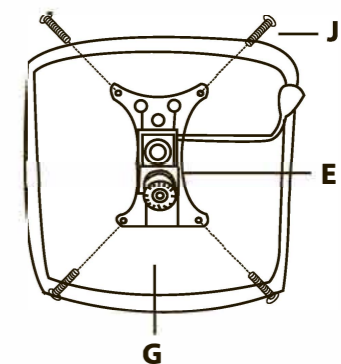

2 Установка механизма качания
Тербеліс механизмін орнату