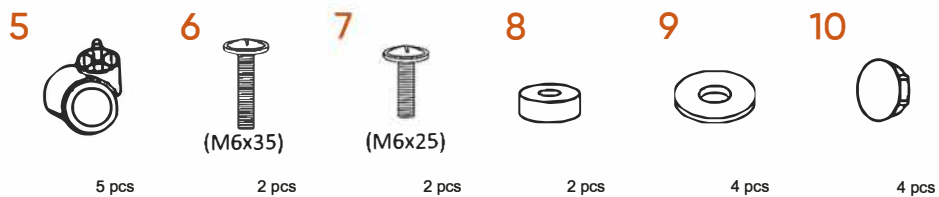

Chairman 405

RU ИНСТРУКЦИЯ ПО СБОРКЕ
EN ASSEMBLY INSTRUCTIONS
DE AUFBAUANLEITUNG
FR INSTRUCTIONS DE MONTAGE
IT MANUALE D'USO
ES INSTRUCCIONES DE MONTAJE
CS NÁVOD K MONTÁŽI
KK ЖИНАУ ЖӨНІНДЕГІ НҰСҚАУЛЫҚ

STEP 1
 ↓
STEP 2