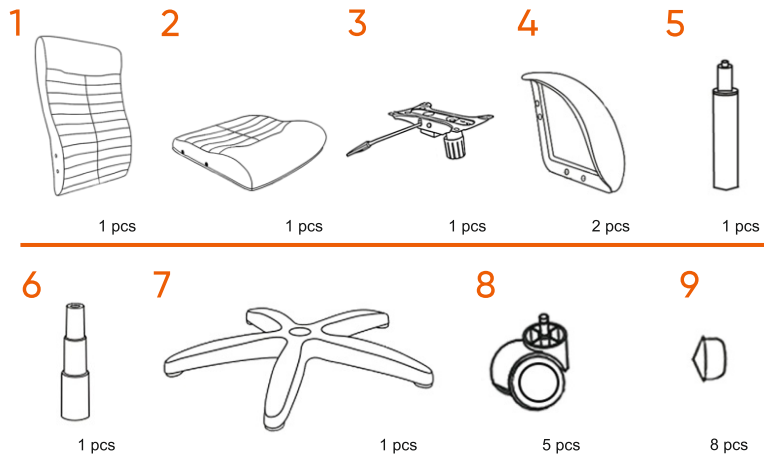

# Chairman 480LT

**RU** ИНСТРУКЦИЯ ПО СБОРКЕ  
**EN** ASSEMBLY INSTRUCTIONS  
**DE** AUFBAUANLEITUNG  
**FR** INSTRUCTIONS DE MONTAGE  
**IT** MANUALE D'USO  
**ES** INSTRUCCIONES DE MONTAJE  
**CS** NÁVOD K MONTÁŽI  
**KK** ЖИНАУ ЖӨНІНДЕГІ НҰСҚАУЛЫҚ

**STEP 1**  
 ↓  
**STEP 2**