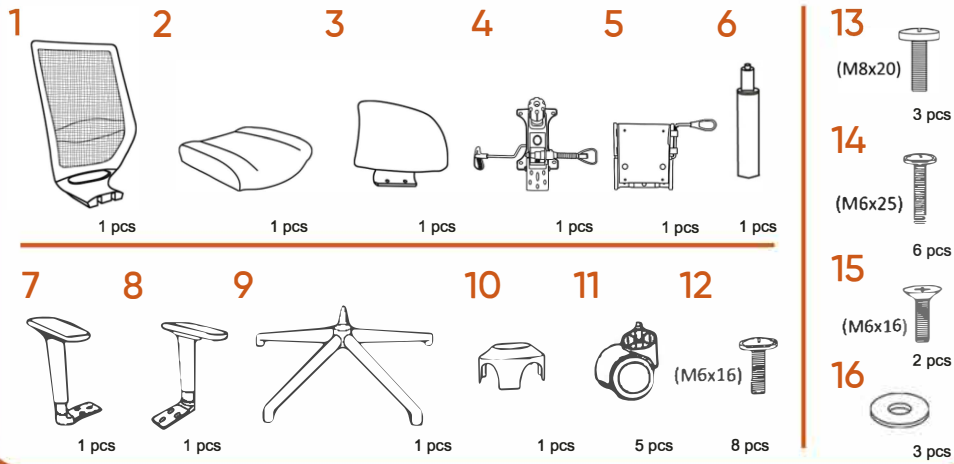

Chairman 555 LUX

RU ИНСТРУКЦИЯ ПО СБОРКЕ
EN ASSEMBLY INSTRUCTIONS
DE AUFBAUANLEITUNG
FR INSTRUCTIONS DE MONTAGE
IT MANUALE D'USO
ES INSTRUCCIONES DE MONTAJE
CS NÁVOD K MONTÁŽI
KK ЖИНАУ ЖӨНІНДЕГІ НҰСҚАУЛЫҚ

STEP 1
 ↓
STEP 2