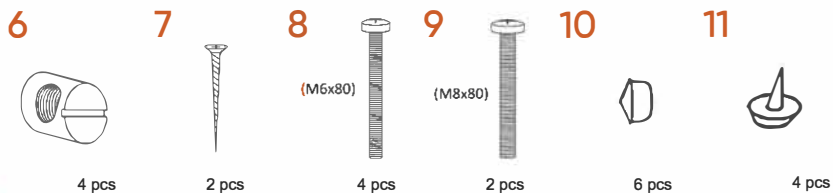

Chairman 658

RU ИНСТРУКЦИЯ ПО СБОРКЕ
EN ASSEMBLY INSTRUCTIONS
DE AUFBAUANLEITUNG
FR INSTRUCTIONS DE MONTAGE
IT MANUALE D'USO
ES INSTRUCCIONES DE MONTAJE
CS NÁVOD K MONTÁŽI
KK ЖИНАУ ЖӨНІНДЕГІ НҮСҚАУЛЫҚ

STEP 1
 ↓
STEP 2

max
100kg