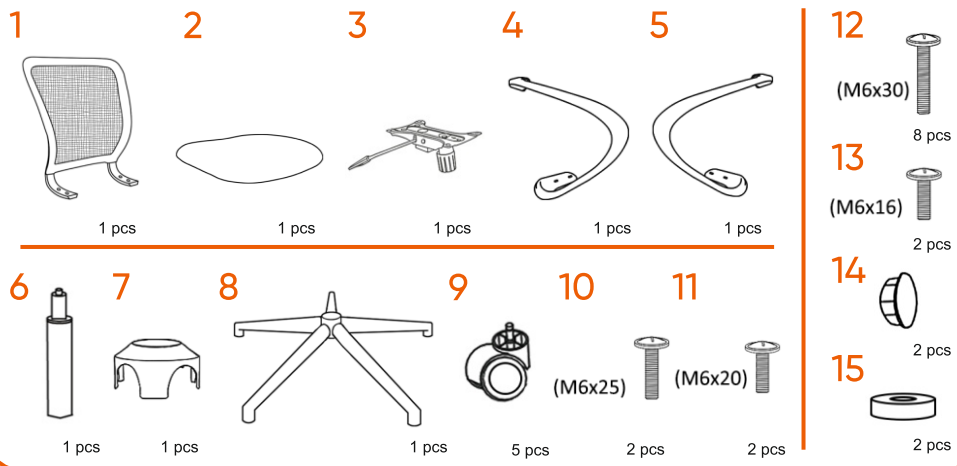

Chairman 698 (chrome)

RU ИНСТРУКЦИЯ ПО СБОРКЕ
EN ASSEMBLY INSTRUCTIONS
DE AUFBAUANLEITUNG
FR INSTRUCTIONS DE MONTAGE
IT MANUALE D'USO
ES INSTRUCCIONES DE MONTAJE
CS NÁVOD K MONTÁŽI
KK ЖИНАУ ЖӨНІНДЕГІ НҰСҚАУЛЫҚ

STEP 1
↓
STEP 2