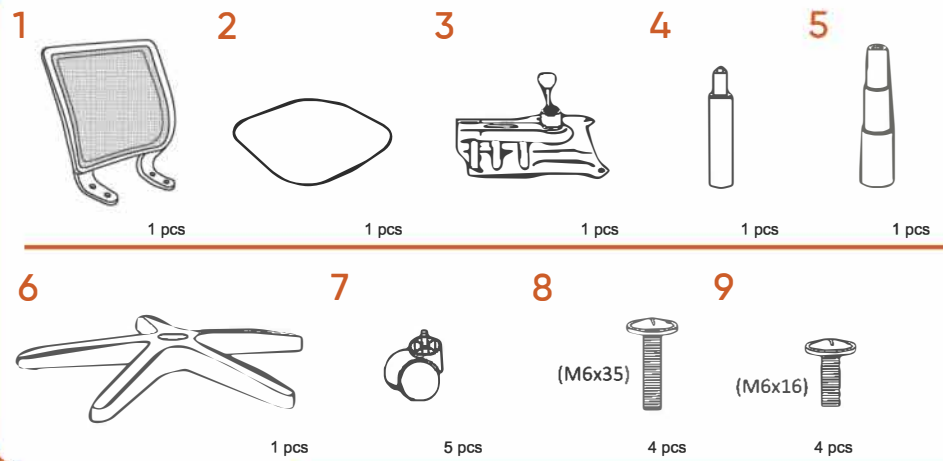

Chairman 699 (no armrests)

RU ИНСТРУКЦИЯ ПО СБОРКЕ
EN ASSEMBLY INSTRUCTIONS
DE AUFBAUANLEITUNG
FR INSTRUCTIONS DE MONTAGE
IT MANUALE D'USO
ES INSTRUCCIONES DE MONTAJE
CS NÁVOD K MONTÁŽI
KK ЖИНАУ ЖӨНІНДЕГІ НҮСҚАУЛЫҚ

STEP 1
↓
STEP 2

1

2

3

4

max
120kg