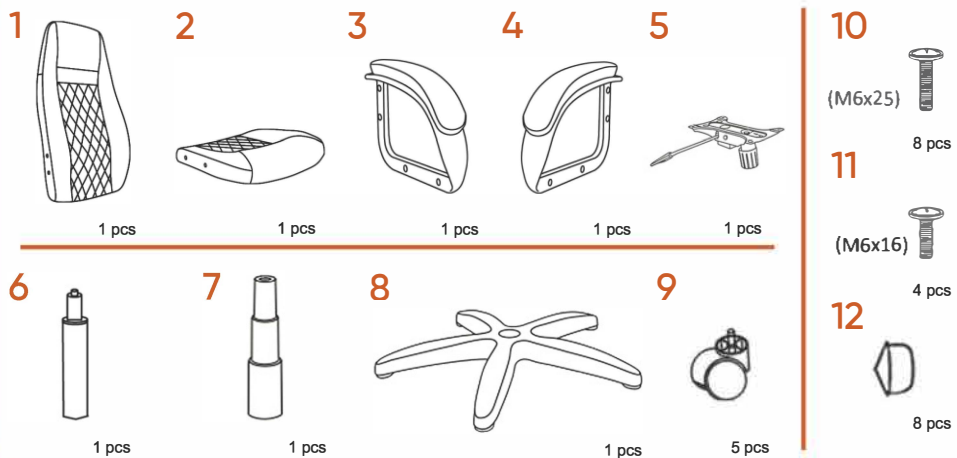

# Chairman 950LT

**RU** ИНСТРУКЦИЯ ПО СБОРКЕ  
**EN** ASSEMBLY INSTRUCTIONS  
**DE** AUFBAUANLEITUNG  
**FR** INSTRUCTIONS DE MONTAGE  
**IT** MANUALE D'USO  
**ES** INSTRUCCIONES DE MONTAJE  
**CS** NÁVOD K MONTÁŽI  
**KK** ЖИНАУ ЖӨНІНДЕГІ НҰСҚАУЛЫҚ

**STEP 1**

**STEP 2**