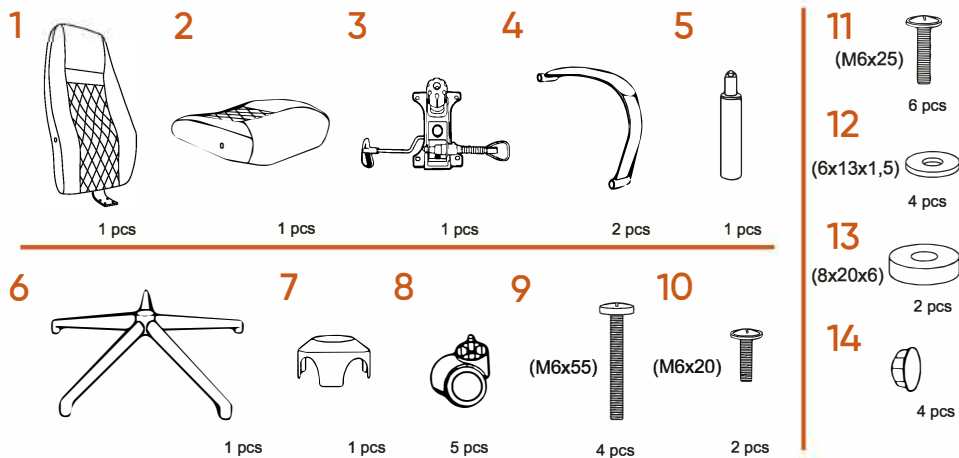

Chairman 950 (N)

RU ИНСТРУКЦИЯ ПО СБОРКЕ
EN ASSEMBLY INSTRUCTIONS
DE AUFBAUANLEITUNG
FR INSTRUCTIONS DE MONTAGE
IT MANUALE D'USO
ES INSTRUCCIONES DE MONTAJE
CS NÁVOD K MONTÁŽI
KK ЖИНАУ ЖӨНІНДЕГІ НҰСҚАУЛЫҚ

STEP 1
↓
STEP 2