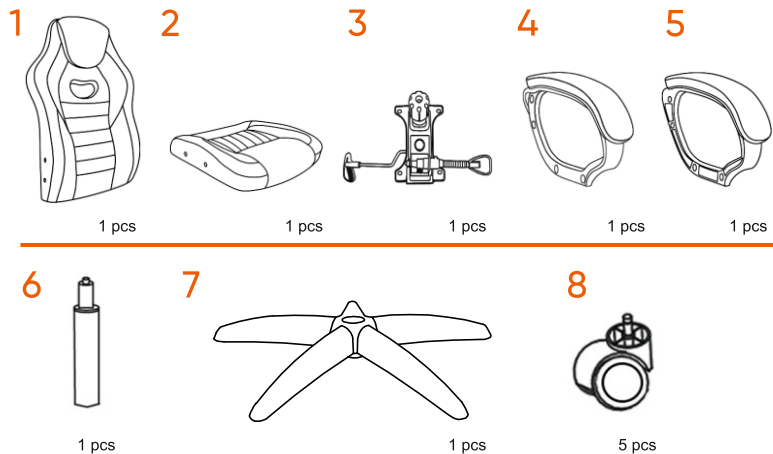

Chairman Game 16

RU ИНСТРУКЦИЯ ПО СБОРКЕ
EN ASSEMBLY INSTRUCTIONS
DE AUFBAUANLEITUNG
FR INSTRUCTIONS DE MONTAGE
IT MANUALE D'USO
ES INSTRUCCIONES DE MONTAJE
CS NÁVOD K MONTÁŽI
KK ЖИНАУ ЖӨНІНДЕГІ НҰСҚАУЛЫҚ

STEP 1
 ↓
STEP 2