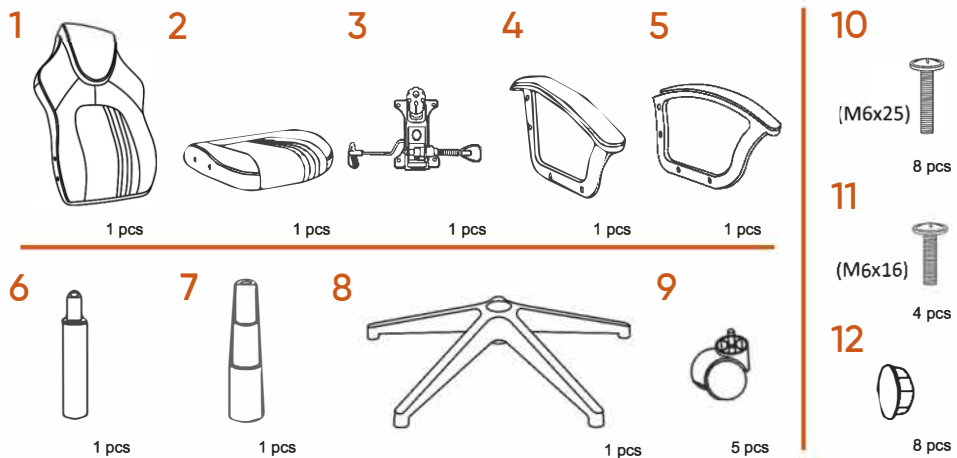

Chairman Game 26

RU ИНСТРУКЦИЯ ПО СБОРКЕ
EN ASSEMBLY INSTRUCTIONS
DE AUFBAUANLEITUNG
FR INSTRUCTIONS DE MONTAGE
IT MANUALE D'USO
ES INSTRUCCIONES DE MONTAJE
CS NÁVOD K MONTÁŽI
KK ЖИНАУ ЖӨНІНДЕГІ НҮСҚАУЛЫҚ

STEP 1
 ↓
STEP 2