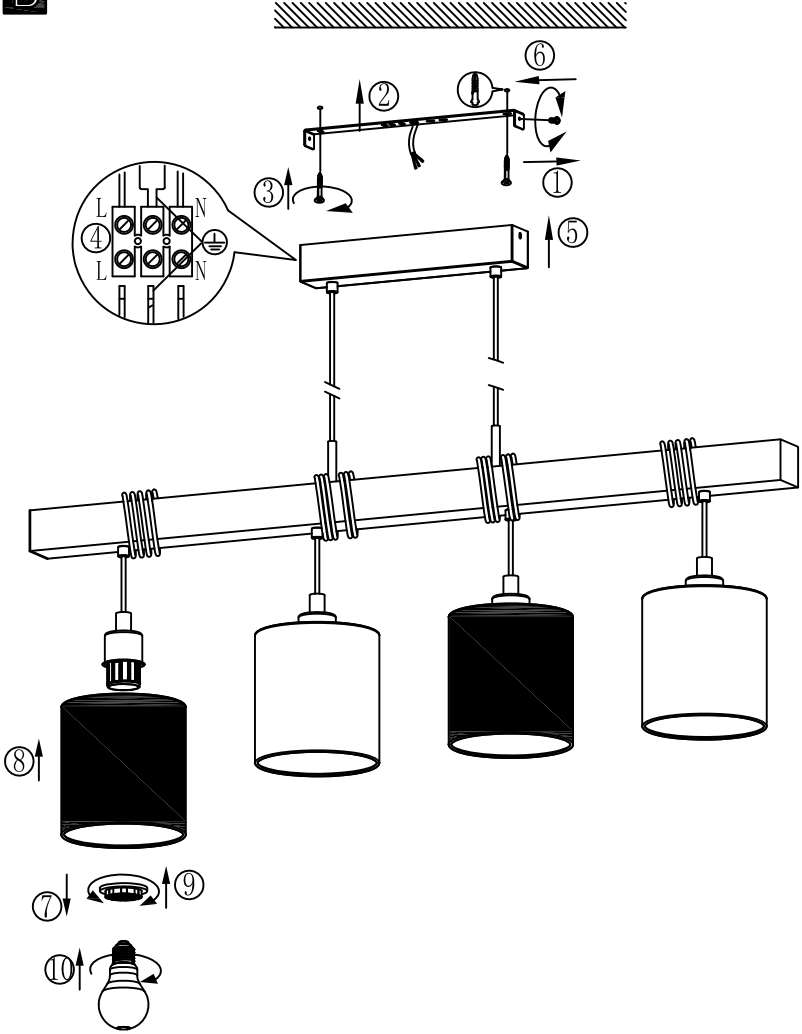

B

BLA49927
www.eglo.com

A5印制

 EGLO产品装配说明书		名称		2018-197 E27四头木头吊灯	
绘图	翟洋			货号	49927
校对				通用	
审核		版次	V:1.0	货号	
批准		日期	20180327		
approved by EGLO QC					