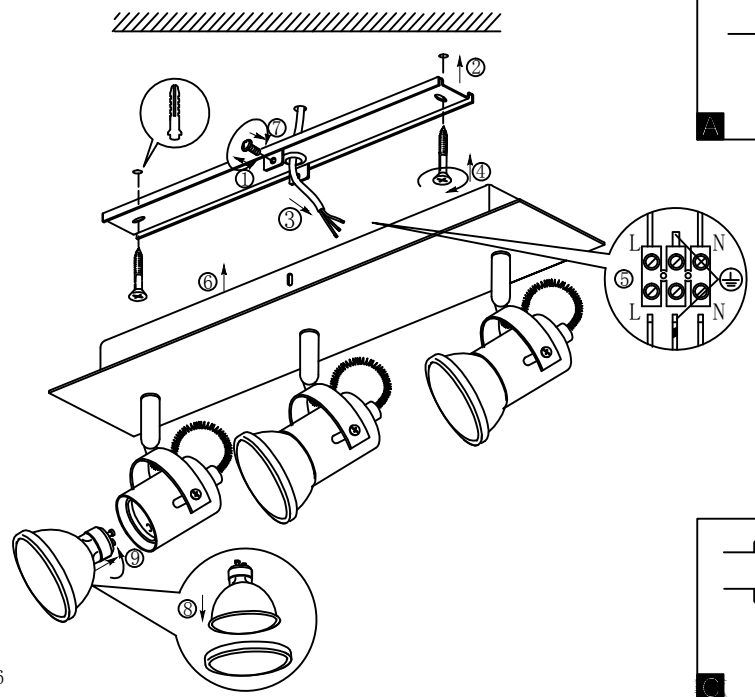

B

BLA94146

A5印制

 EGLO产品装配说明书		名称	图肯3 GU10-COB 3.3W 三头槽灯
校对		货号	94146
绘图	李炯根	通用	
审核		货号	
批准		日期	2014-08-25
approved by EGLO QC			