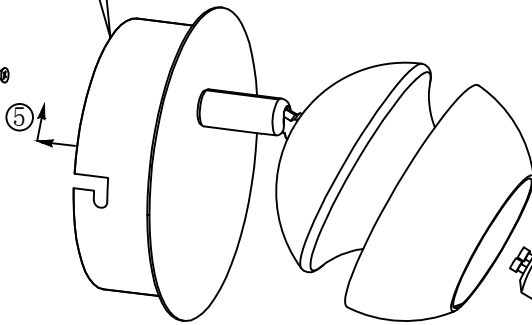

B

BLA95477-1

A5印刷

 东莞东进照明有限公司		名称	2016-117A单头壁灯
绘图	谭亮	货号	95477 95482
校对		通用	
检查		货号	
审核		版次	V:1.1
		日期	20151124