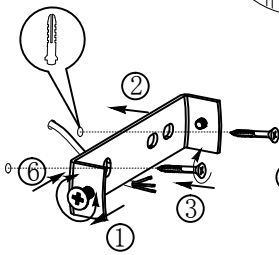

B

BLA95477-1

A5印刷

 东莞东进照明有限公司		名称	2016-117A单头壁灯
绘图	谭亮	货号	95477 95482
校对		通用	
检查		货号	
审核		版次	V:1.1
		日期	20151124