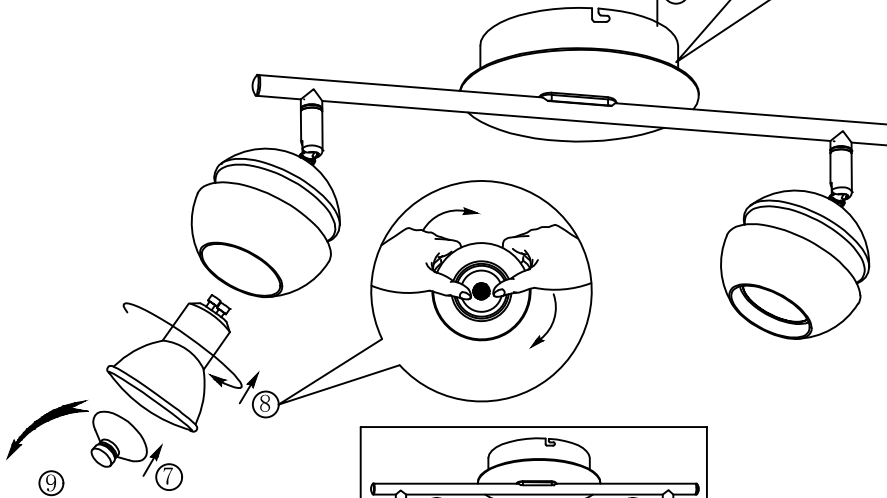

B

BLA95478-2

A5单面印刷

 东莞东进照明有限公司		名称	2016-117B两头射灯		
绘图	谭亮		货号	95478 95483	
校对			通用		
审核		版次	V:1.2	货号	
批准		日期	20151124		