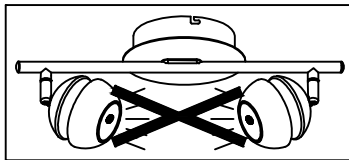

B

BLA95478-2

A5单面印刷

 东莞东进照明有限公司		名称	2016-117B两头射灯		
绘图	谭亮		货号	95478 95483	
校对			通用		
审核		版次	V:1.2	货号	
批准		日期	20151124		