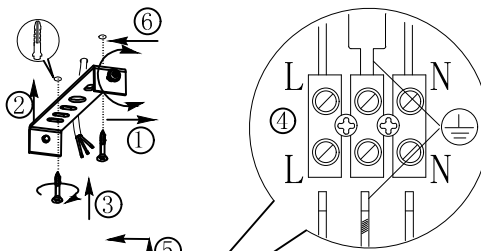

B

BLA95478-2

A5单面印刷

 东莞东进照明有限公司		名称	2016-117B两头射灯		
绘图	谭亮		货号	95478 95483	
校对			通用		
审核		版次	V:1.2	货号	
批准		日期	20151124		