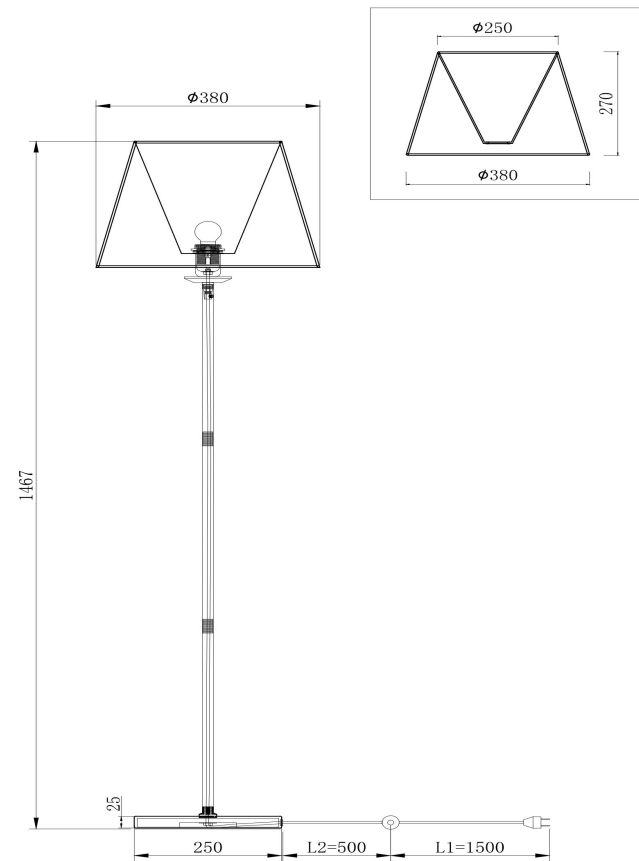

## Инструкция FR1006FL-01G

1xE27 40W

Модель: FR1006FL-01G

Коллекция: Crystal

Серия: Forte

Напольный светильник