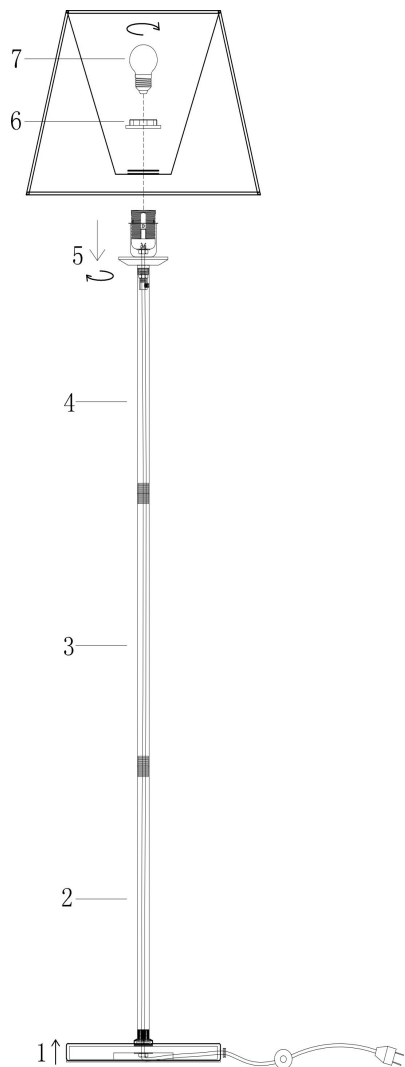

## Инструкция FR1006FL-01G

1xE27 40W

Модель: FR1006FL-01G

Коллекция: Crystal

Серия: Forte

Напольный светильник