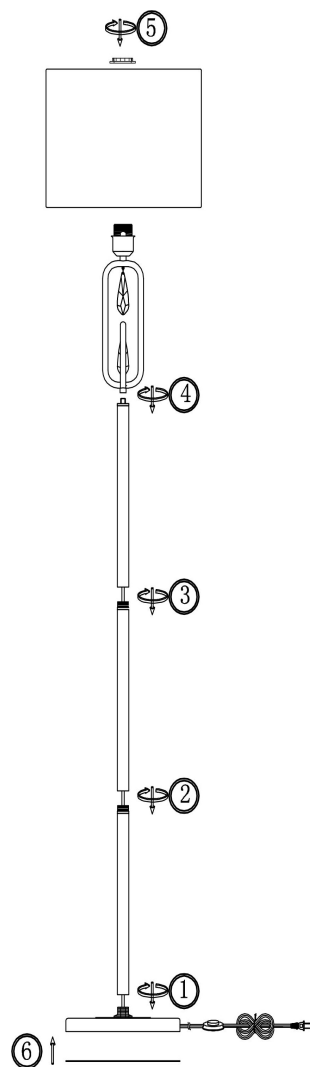

freya

Инструкция FR1007FL-01BS

1xE27 60W

Модель: FR1007FL-01BS
Коллекция: Crystal
Серия: Riverside
Напольный светильник