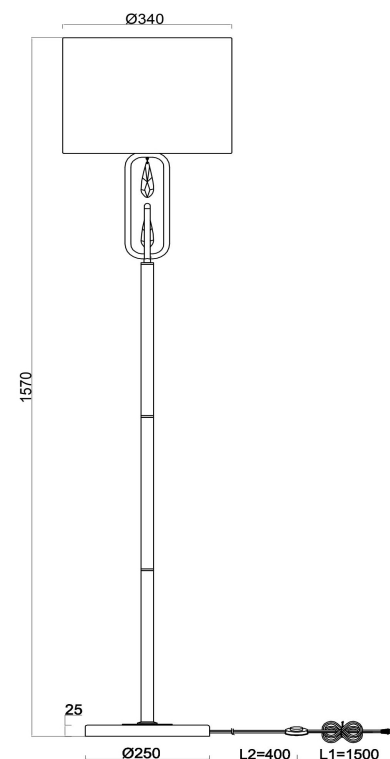

freya

Инструкция FR1007FL-01BS

1xE27 60W

Модель: FR1007FL-01BS
Коллекция: Crystal
Серия: Riverside
Напольный светильник