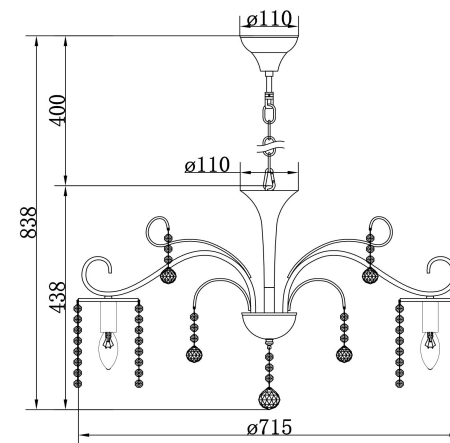

freya

Инструкция FR1127-PL-08-G

8x E14 40W

Модель: FR1127-PL-08-G
Коллекция: Crystal
Серия: Leona
Подвесной светильник