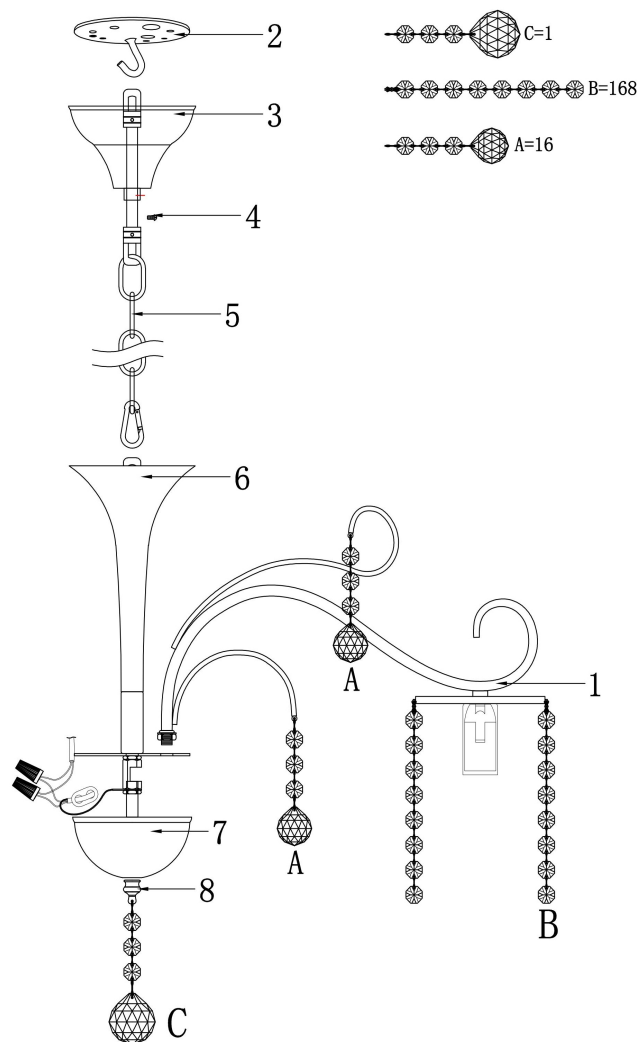

freya

Инструкция FR1127-PL-08-G

8x E14 40W

Модель: FR1127-PL-08-G
Коллекция: Crystal
Серия: Leona
Подвесной светильник