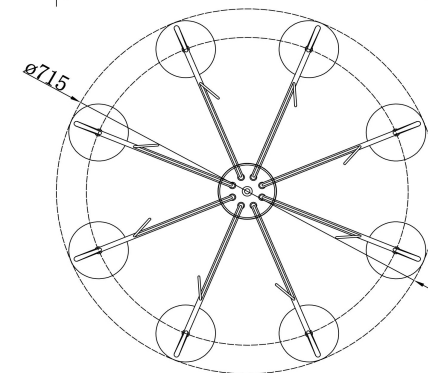

freya

Инструкция FR1127-PL-08-G

8x E14 40W

Модель: FR1127-PL-08-G
Коллекция: Crystal
Серия: Leona
Подвесной светильник