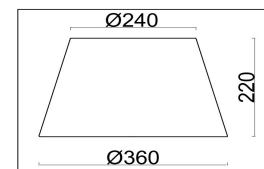

freya

Инструкция FR2190FL-01N

1xE27 60W

Модель: FR2190FL-01N
Коллекция: Classic
Серия: Rosemary
Напольный светильник