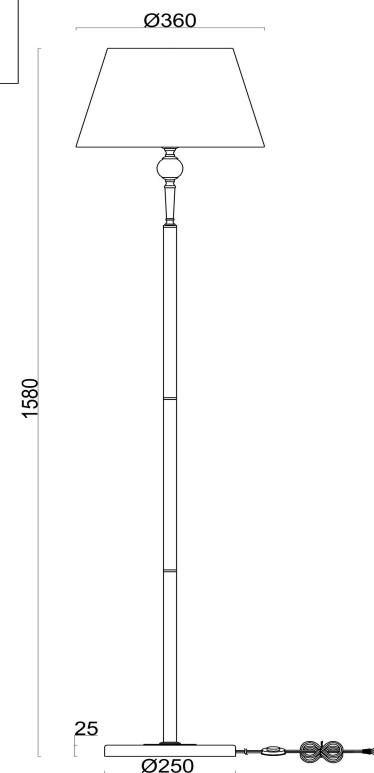

freya

Инструкция FR2190FL-01N

1xE27 60W

Модель: FR2190FL-01N
Коллекция: Classic
Серия: Rosemary
Напольный светильник