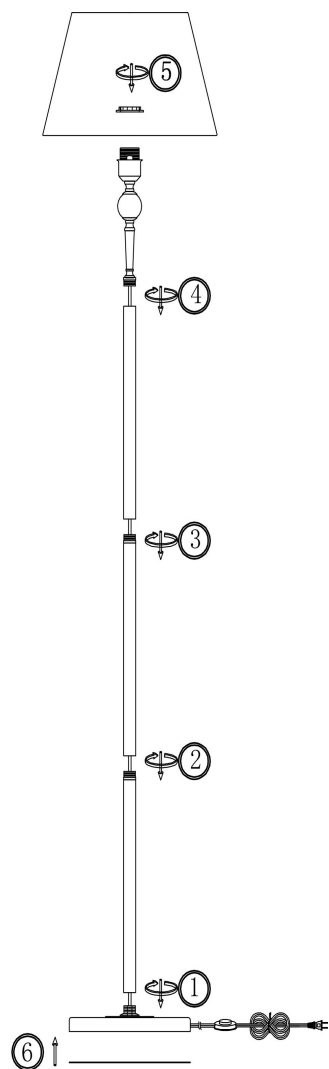

freya

Инструкция FR2190FL-01N

1xE27 60W

Модель: FR2190FL-01N
Коллекция: Classic
Серия: Rosemary
Напольный светильник