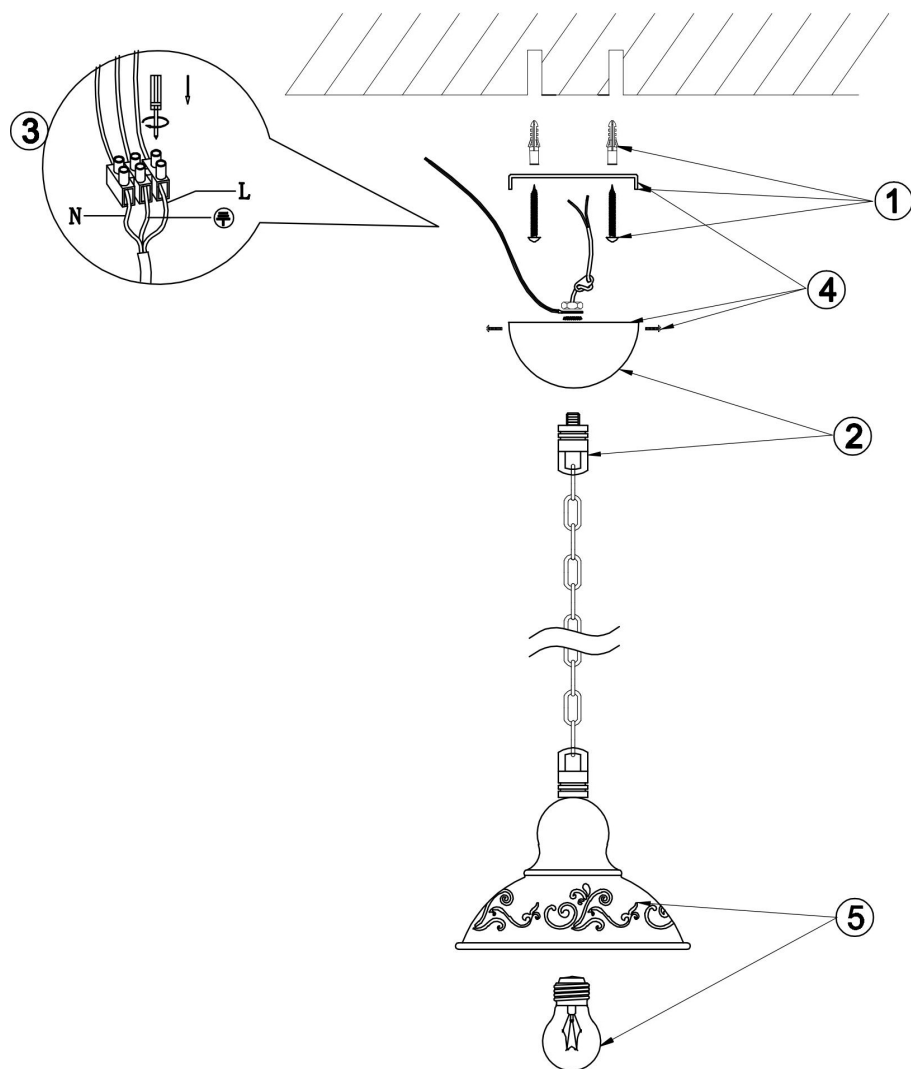

freya

Инструкция FR2566-PL-01-WG

1xE27 60W

Модель: FR2566-PL-01-WG
Коллекция: Classic
Серия: Benoit
Подвесной светильник