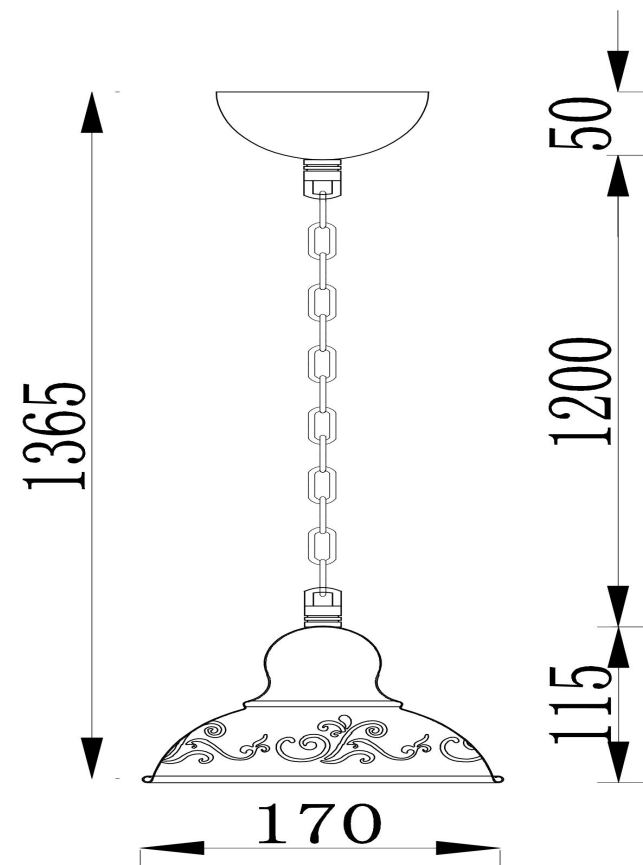

freya

Инструкция FR2566-PL-01-WG

1xE27 60W

Модель: FR2566-PL-01-WG
Коллекция: Classic
Серия: Benoit
Подвесной светильник