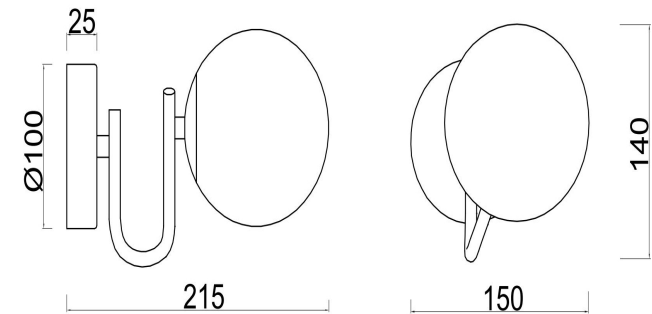

freya

Инструкция FR5013WL-01CH

1xE14 40W

Модель: FR5013WL-01CH
Коллекция: Modern
Серия: Galaxy
Настенный светильник