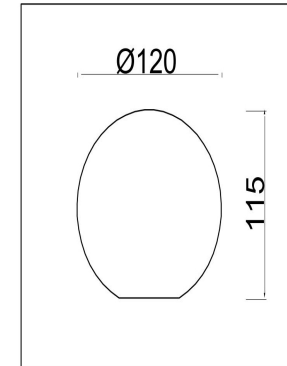

freya

Инструкция FR5013WL-01CH

1xE14 40W

Модель: FR5013WL-01CH
Коллекция: Modern
Серия: Galaxy
Настенный светильник