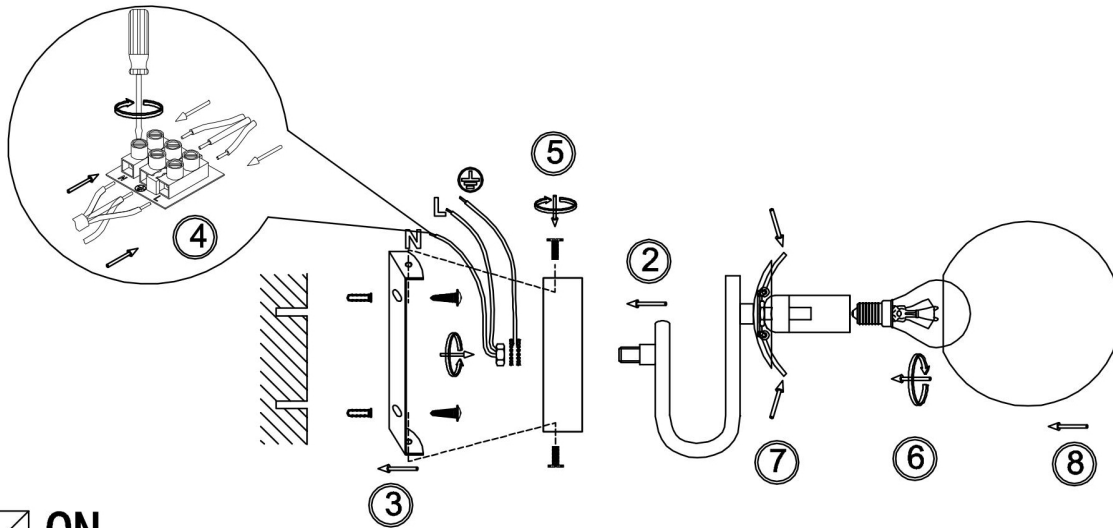

freya

Инструкция FR5013WL-01CH

1xE14 40W

Модель: FR5013WL-01CH
Коллекция: Modern
Серия: Galaxy
Настенный светильник