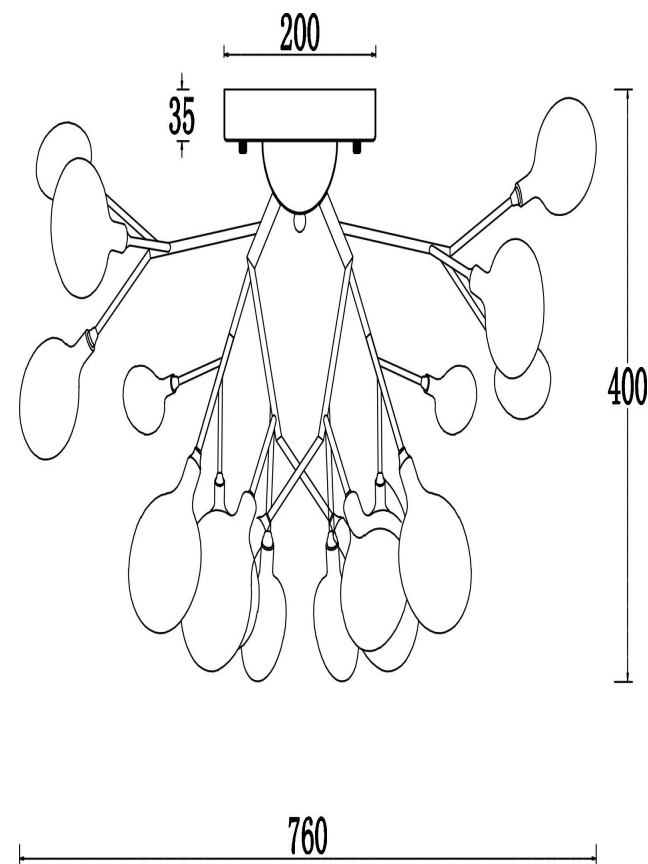

freya

Инструкция FR5049CL-27G

27xG4 3W

Модель: FR5049CL-27G

Коллекция: Modern

Серия: Florencia

Потолочный светильник