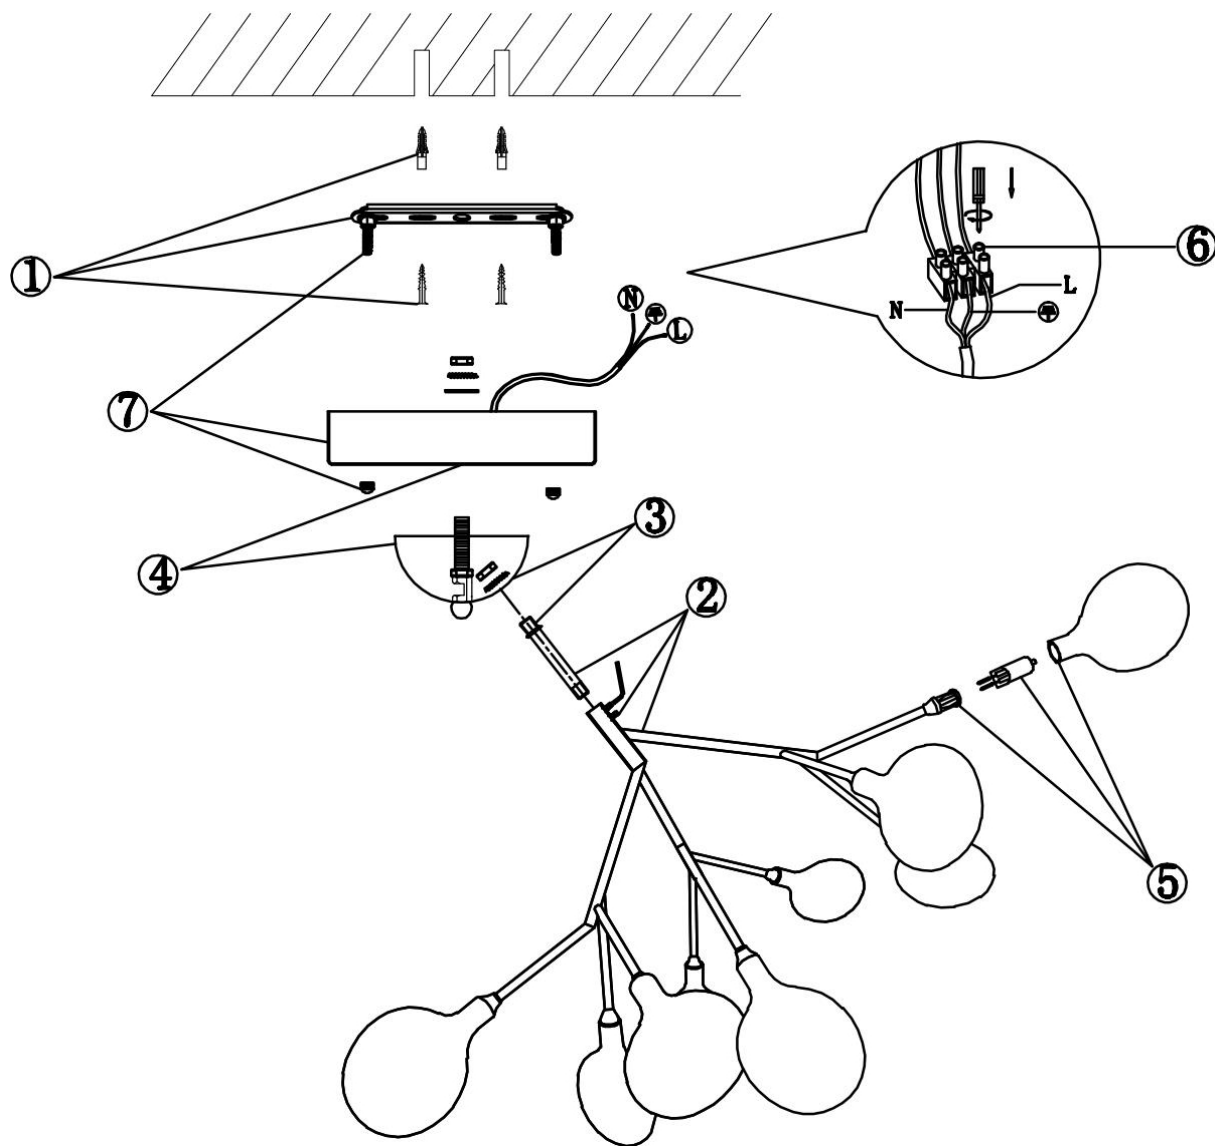

freya

Инструкция FR5049CL-27G

27xG4 3W

Модель: FR5049CL-27G

Коллекция: Modern

Серия: Florencia

Потолочный светильник