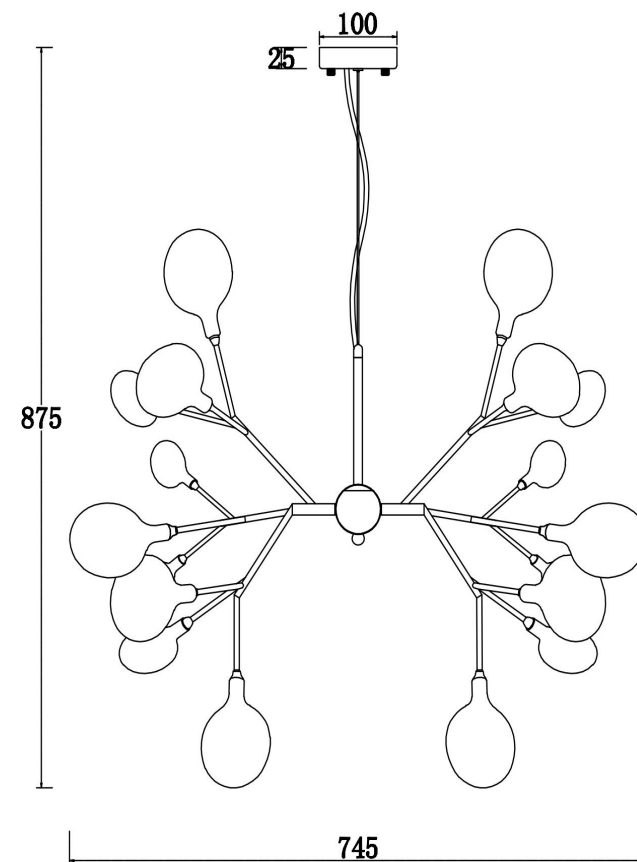

## Инструкция FR5049PL-27G

27xG4 3W

Модель: FR5049PL-27G

Коллекция: Modern

Серия: Florencia

Подвесной светильник