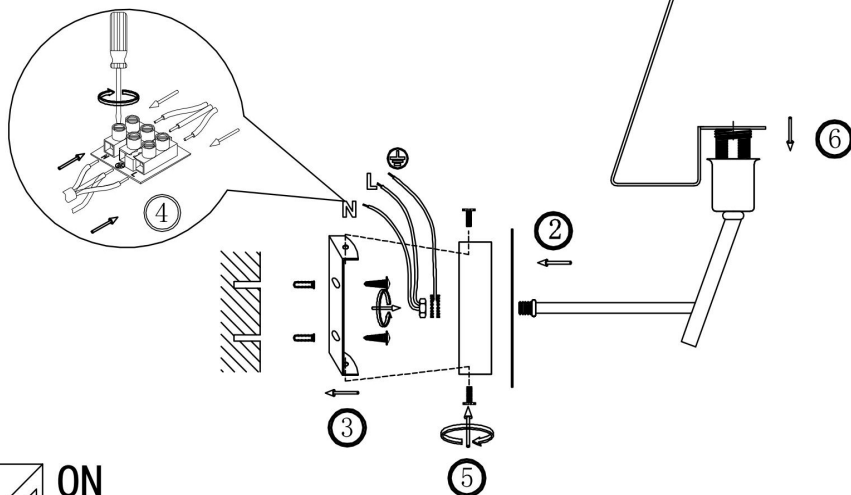

## Инструкция FR5084WL-01G

1xE14 40W

Модель: FR5084WL-01G  
Коллекция: Modern  
Серия: Vanessa  
Настенный светильник