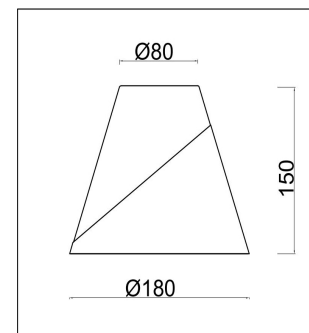

## Инструкция FR5084WL-01G

1xE14 40W

Модель: FR5084WL-01G  
Коллекция: Modern  
Серия: Vanessa  
Настенный светильник