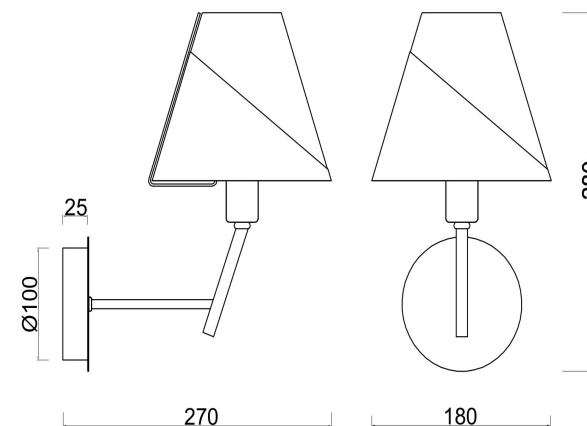

## Инструкция FR5084WL-01G

1xE14 40W

Модель: FR5084WL-01G  
Коллекция: Modern  
Серия: Vanessa  
Настенный светильник