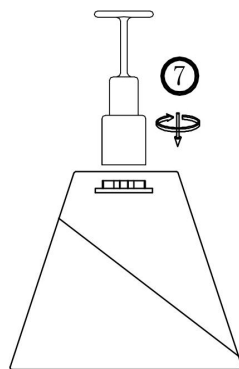

## Инструкция FR5084WL-01G

1xE14 40W

Модель: FR5084WL-01G  
Коллекция: Modern  
Серия: Vanessa  
Настенный светильник