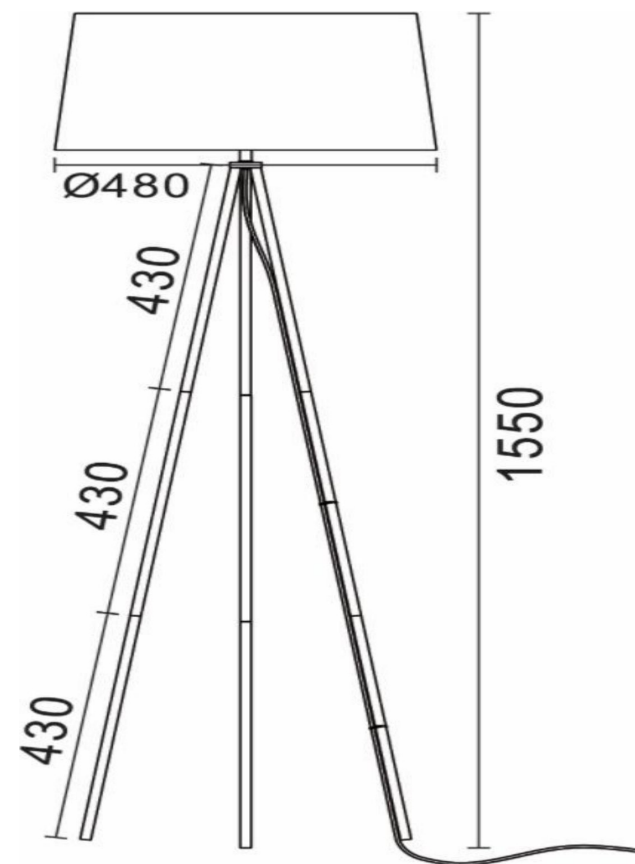

## Инструкция FR5152-FL-01-GR

1xE27 40W

Модель: FR5152-FL-01-GR

Коллекция: Modern

Серия: Bonita

Напольный светильник