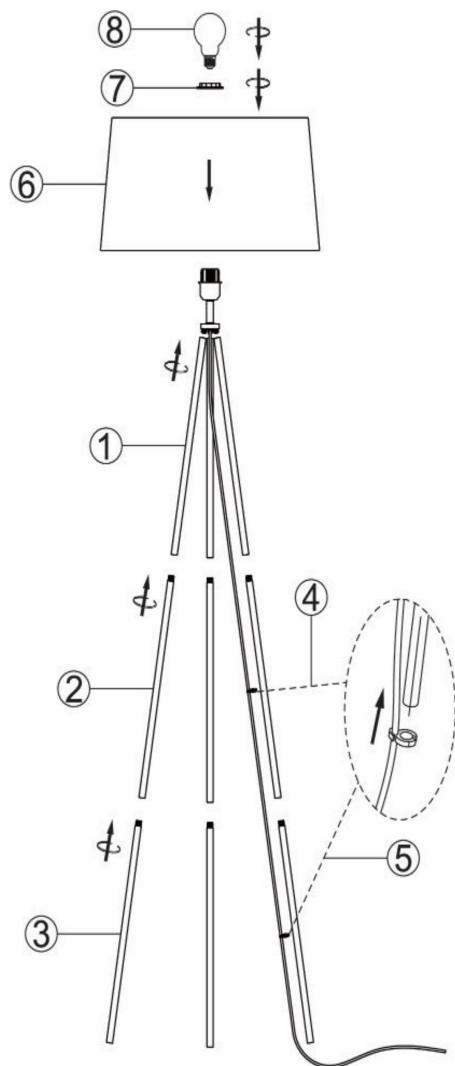

## Инструкция FR5152-FL-01-GR

1xE27 40W

Модель: FR5152-FL-01-GR

Коллекция: Modern

Серия: Bonita

Напольный светильник