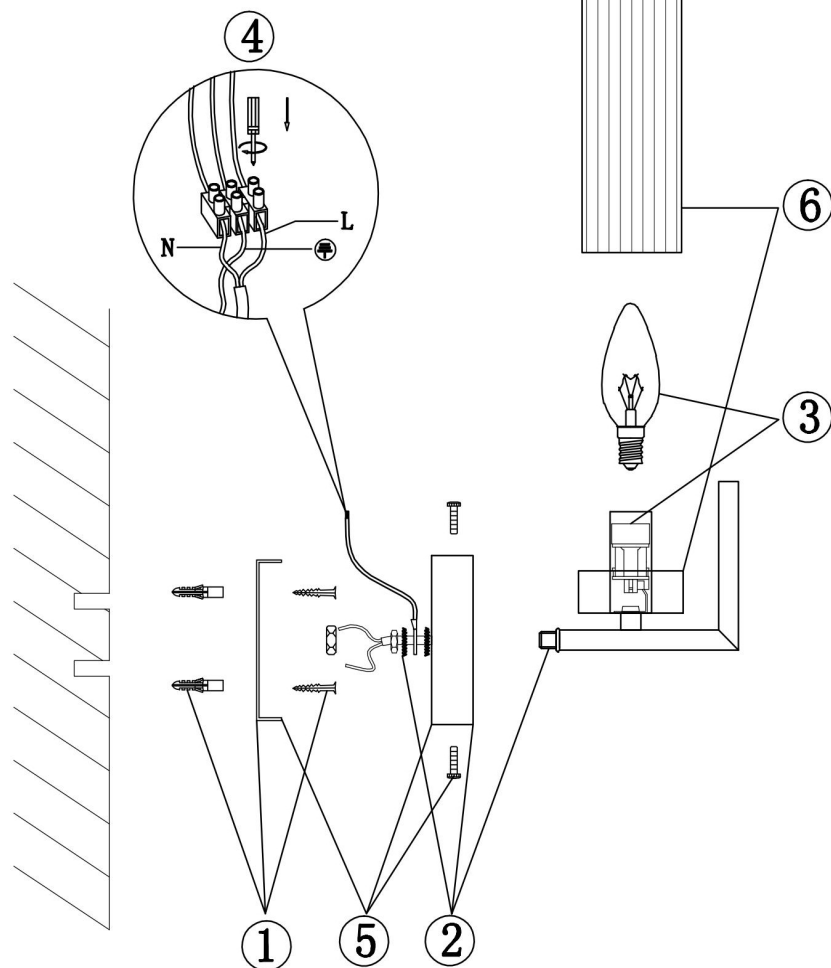

## Инструкция FR5214WL-01CH

265

135

1xE14 60W

Модель: FR5214WL-01CH

Коллекция: Modern

Серия: Adeline

Настенный светильник